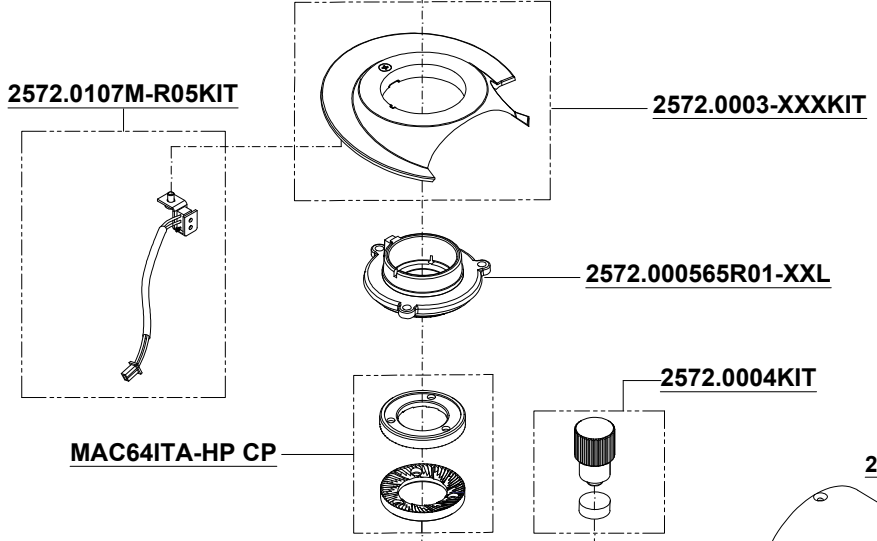

HELIOS 65

09/11/2021

220V/60Hz
 220-230V/50Hz
 230-240V/50Hz
 110-120V/60Hz

2572.0100KIT-6060
 FISSAGGIO MACINE E
 PORTAMACINE
 BURRS AND BURRS HOLDER
 FASTENING SCREWS

(6060.0002)

(6060.0032)

(6060.0177)

2572.0200KIT-6060
 GRUPPO VITI PANNELLO DI
 CONTROLLO
 PANEL CONTROL GROUP
 SCREWS

(6060.0176)

(6060.0030)

(6061.0010)

(6060.0036)

(6060.0022)

(6061.0002)

CAV2572-65-KIT
 CAVI ALIMENTAZIONE
 POWER SOURCE CABLES

(6040.0033)

(CAV71)

(CAV88)

(CAV95)

(CAV94)

(CAV86)

(CAV65-ATOM)

MAC64ITA-HP CP

E188

4112572.5000

2572.0100

4112572.3000

1005.0240F5A G.B.-U.K.
 1005.1250 COREA-KOREA
 1005.0220 SCHUKO 2mt.
 1005.4220 SVIZZERA-SWITZERLAND
 1005.1240 AUSTRALIA
 1005.6220 CINA-CHINA

N.B. : DOVE INDICATO CON "XXX" SI RICHIEDE DI SPECIFICARE IL COLORE
 PLEASE NOTE : WHERE "XXX" IS INDICATED YOU HAVE TO SPECIFY THE COLOUR