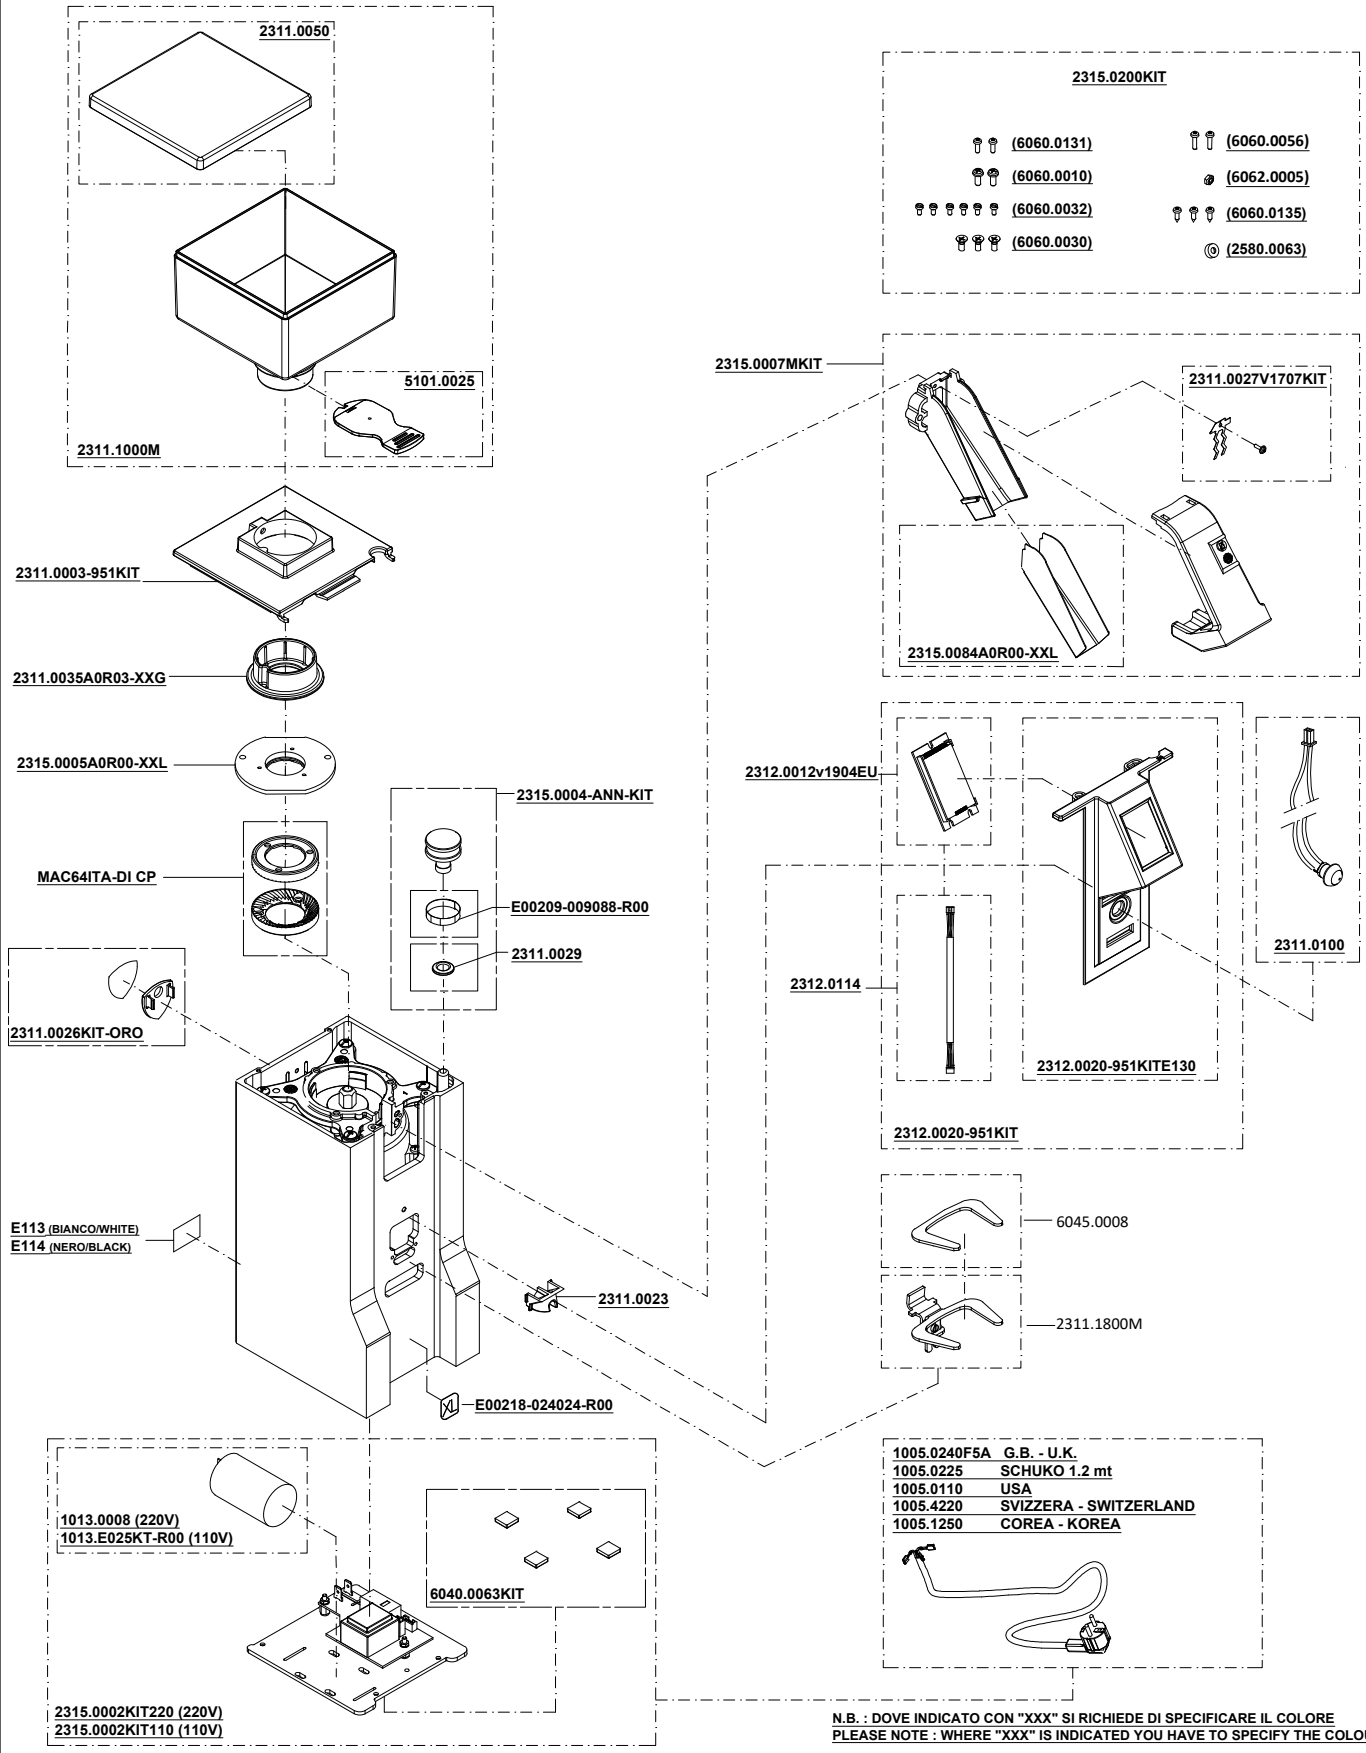

MIGNON XL

09/03/2021

110V/60Hz
220V/60Hz
220-230V/50Hz
230-240V/50Hz

N.B. : DOVE INDICATO CON "XXX" SI RICHIEDE DI SPECIFICARE IL COLORE
PLEASE NOTE : WHERE "XXX" IS INDICATED YOU HAVE TO SPECIFY THE COLOUR