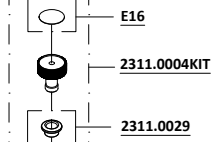

2312.0012v1904EU

2312.0114

2312.0020-951KITE130
 2313.0020G-KITE130

2312.0020GKIT
 2312.0020-951KIT

2311.0100

E113 (BIANCO/WHITE)
 E114 (NERO/BLACK)

2311.0023

E115 (BIANCO/WHITE)
 E116 (NERO/BLACK)