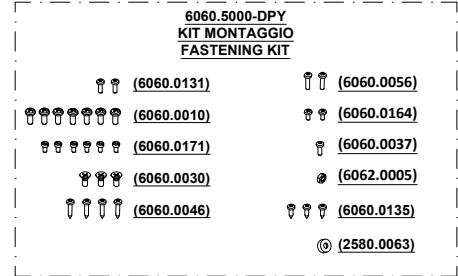

MIGNON SPECIALITÀ

25/01/2022

110V/60Hz
 220V/60Hz
 220-230V/50Hz
 230-240V/50Hz

2311.0003GKIT
 2311.0003-951KIT

2311.0035A0R03-XXG

RIC-PMS.2320-001

MAC55ITAv1802 CP

2311.0026KIT