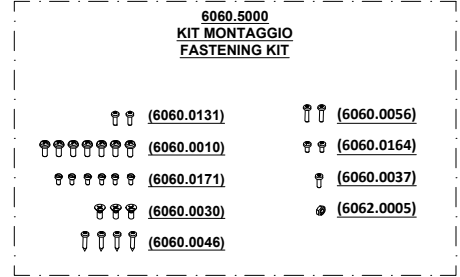

MIGNON SILENZIO

13/02/2023

110V/60Hz
 220V/60Hz
 220-230V/50Hz
 230-240V/50Hz

2311.0003GKIT
 2311.0003-951KIT

2311.0035A0R03-XXG

RIC-PMS.2311-001

MAC50 CP

2311.0026KIT