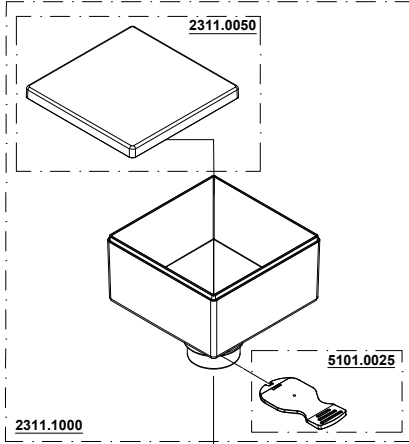

MIGNON PERFETTO

13/02/2023

110V/60Hz
 220V/60Hz
 220-230V/50Hz
 230-240V/50Hz

2311.0003GKIT
 2311.0003-951KIT

2311.0035A0R03-XXG

RIC-PMS.2311-001

MAC50 CP

2311.0026KIT