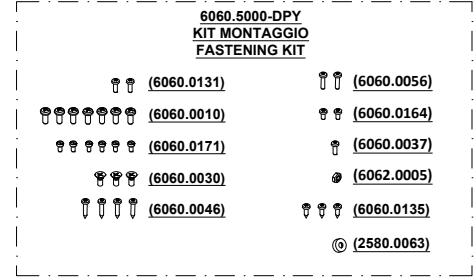

MIGNON PERFETTO

13/02/2023

110V/60Hz
 220V/60Hz
 220-230V/50Hz
 230-240V/50Hz

2311.0003GKIT
 2311.0003-951KIT

2311.0035A0R03-XXG

RIC-PMS.2311-001

MAC50 CP

2311.0026KIT

2312.0155v2001

E00106-090009-R01

2312.0012v1904EU

2312.0114

2312.0020-951KITE130
 2313.0020G-KITE130

2312.0020GKIT
 2312.0020-951KIT

2311.0100

E113 (BIANCO/WHITE)
 E114 (NERO/BLACK)