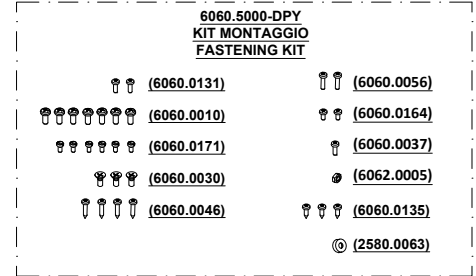

MIGNON BREW PRO

29/09/2021

110V/60Hz
 220V/60Hz
 220-230V/50Hz
 230-240V/50Hz

2311.0003GKIT
 2311.0003-951KIT

2311.0035A0R03-XXG

RIC-PMS.2320-001

MAC55ITA-SF CP

2312.0012v1904EU