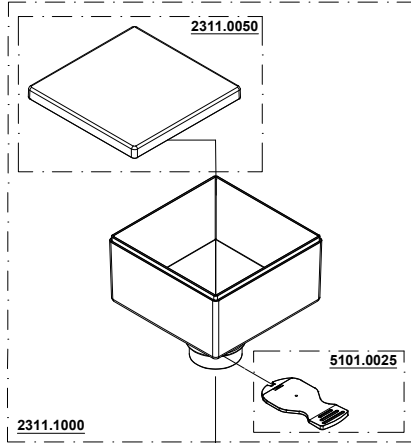

MIGNON BREW PRO

29/09/2021

110V/60Hz
 220V/60Hz
 220-230V/50Hz
 230-240V/50Hz

2311.0003GKIT
 2311.0003-951KIT

2311.0035A0R03-XXG

RIC-PMS.2320-001

MAC55ITA-SF CP

2312.0012v1904EU