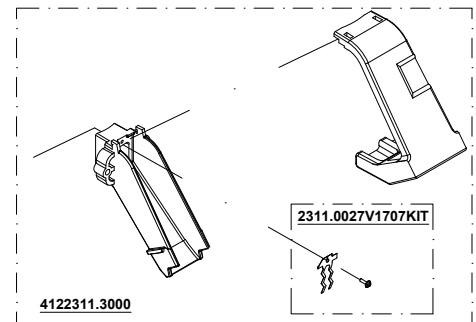

MIGNON BREW PRO

29/09/2021

110V/60Hz
 220V/60Hz
 220-230V/50Hz
 230-240V/50Hz

2311.0003GKIT
 2311.0003-951KIT

2311.0035A0R03-XXG

RIC-PMS.2320-001

MAC55ITA-SF CP

2312.0012v1904EU