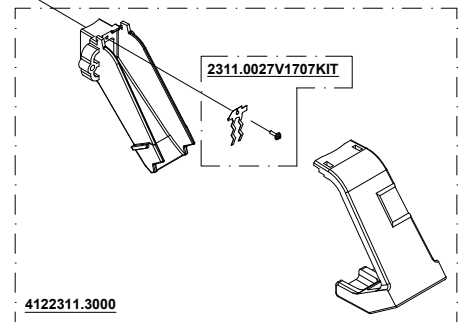

# MIGNON FILTRO

13/02/2023

220V/60Hz  
220-230V/50Hz  
230-240V/50Hz

N.B. : DOVE INDICATO CON "XXX" SI RICHIEDE DI SPECIFICARE IL COLORE  
PLEASE NOTE : WHERE "XXX" IS INDICATED YOU HAVE TO SPECIFY THE COLOUR