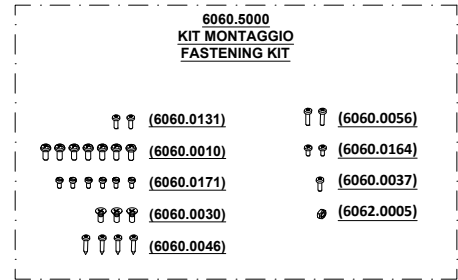

# MIGNON FILTRO

13/02/2023

220V/60Hz  
220-230V/50Hz  
230-240V/50Hz

N.B. : DOVE INDICATO CON "XXX" SI RICHIEDE DI SPECIFICARE IL COLORE  
PLEASE NOTE : WHERE "XXX" IS INDICATED YOU HAVE TO SPECIFY THE COLOUR