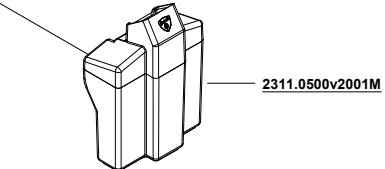

# MIGNON FILTRO

13/02/2023

220V/60Hz  
220-230V/50Hz  
230-240V/50Hz

N.B. : DOVE INDICATO CON "XXX" SI RICHIEDE DI SPECIFICARE IL COLORE  
PLEASE NOTE : WHERE "XXX" IS INDICATED YOU HAVE TO SPECIFY THE COLOUR