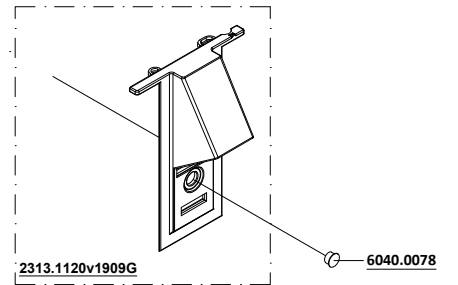

# MIGNON FILTRO

13/02/2023

220V/60Hz  
220-230V/50Hz  
230-240V/50Hz

N.B. : DOVE INDICATO CON "XXX" SI RICHIEDE DI SPECIFICARE IL COLORE  
PLEASE NOTE : WHERE "XXX" IS INDICATED YOU HAVE TO SPECIFY THE COLOUR