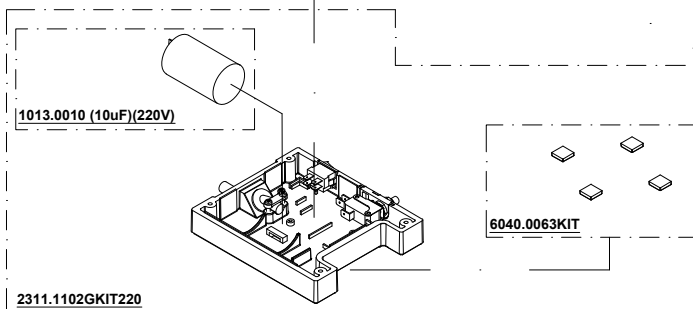

# MIGNON FILTRO

13/02/2023

220V/60Hz  
220-230V/50Hz  
230-240V/50Hz

N.B. : DOVE INDICATO CON "XXX" SI RICHIEDE DI SPECIFICARE IL COLORE  
PLEASE NOTE : WHERE "XXX" IS INDICATED YOU HAVE TO SPECIFY THE COLOUR