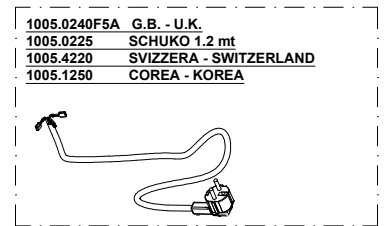

# MIGNON FILTRO

13/02/2023

220V/60Hz  
220-230V/50Hz  
230-240V/50Hz

N.B. : DOVE INDICATO CON "XXX" SI RICHIEDE DI SPECIFICARE IL COLORE  
PLEASE NOTE : WHERE "XXX" IS INDICATED YOU HAVE TO SPECIFY THE COLOUR