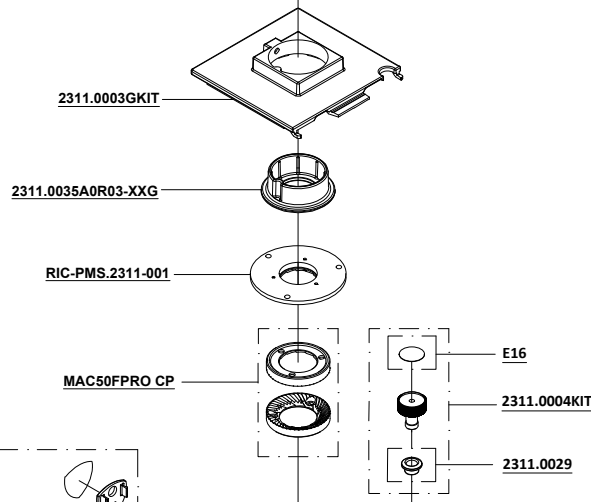

# MIGNON FILTRO

13/02/2023

220V/60Hz  
220-230V/50Hz  
230-240V/50Hz

N.B. : DOVE INDICATO CON "XXX" SI RICHIEDE DI SPECIFICARE IL COLORE  
PLEASE NOTE : WHERE "XXX" IS INDICATED YOU HAVE TO SPECIFY THE COLOUR