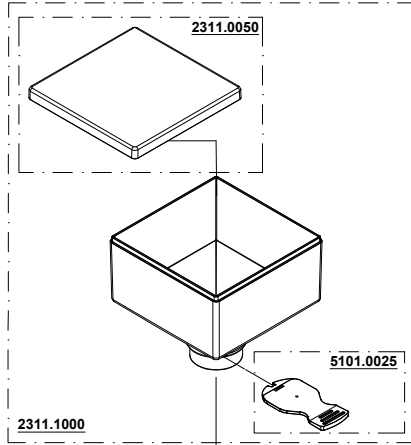

# MIGNON FILTRO

13/02/2023

220V/60Hz  
220-230V/50Hz  
230-240V/50Hz

N.B. : DOVE INDICATO CON "XXX" SI RICHIEDE DI SPECIFICARE IL COLORE  
PLEASE NOTE : WHERE "XXX" IS INDICATED YOU HAVE TO SPECIFY THE COLOUR