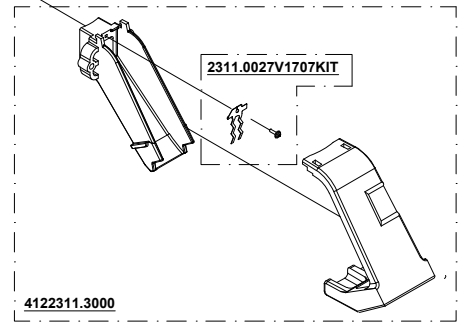

MIGNON CRONO

13/02/2023

110V/60Hz
 220V/60Hz
 220-230V/50Hz
 230-240V/50Hz

N.B. : DOVE INDICATO CON "XXX" SI RICHIEDE DI SPECIFICARE IL COLORE
 PLEASE NOTE : WHERE "XXX" IS INDICATED YOU HAVE TO SPECIFY THE COLOUR