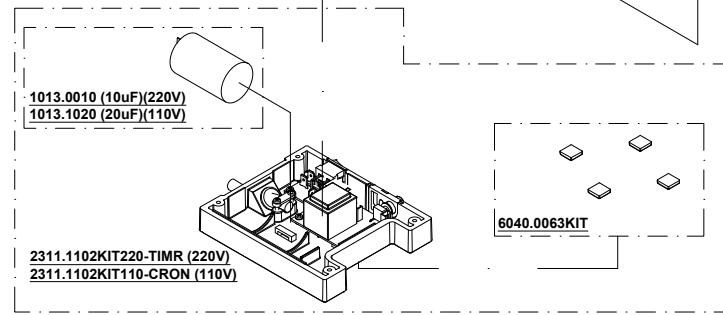

MIGNON CRONO

13/02/2023

110V/60Hz
 220V/60Hz
 220-230V/50Hz
 230-240V/50Hz

N.B. : DOVE INDICATO CON "XXX" SI RICHIEDE DI SPECIFICARE IL COLORE
 PLEASE NOTE : WHERE "XXX" IS INDICATED YOU HAVE TO SPECIFY THE COLOUR