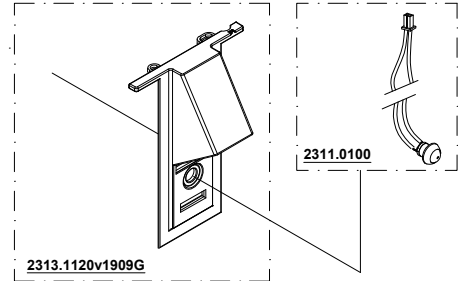

MIGNON CRONO

13/02/2023

110V/60Hz
 220V/60Hz
 220-230V/50Hz
 230-240V/50Hz

N.B. : DOVE INDICATO CON "XXX" SI RICHIEDE DI SPECIFICARE IL COLORE
 PLEASE NOTE : WHERE "XXX" IS INDICATED YOU HAVE TO SPECIFY THE COLOUR