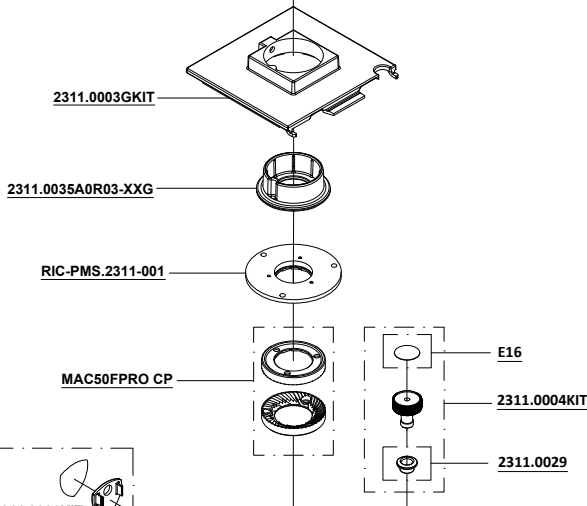

MIGNON CRONO

13/02/2023

110V/60Hz
 220V/60Hz
 220-230V/50Hz
 230-240V/50Hz

N.B. : DOVE INDICATO CON "XXX" SI RICHIEDE DI SPECIFICARE IL COLORE
 PLEASE NOTE : WHERE "XXX" IS INDICATED YOU HAVE TO SPECIFY THE COLOUR