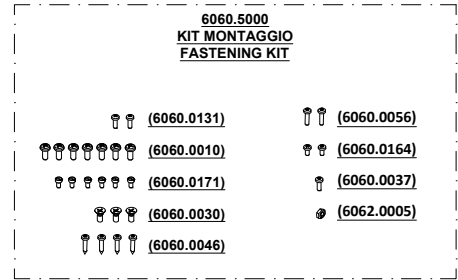

MIGNON CRONO

13/02/2023

110V/60Hz
 220V/60Hz
 220-230V/50Hz
 230-240V/50Hz

N.B. : DOVE INDICATO CON "XXX" SI RICHIEDE DI SPECIFICARE IL COLORE
 PLEASE NOTE : WHERE "XXX" IS INDICATED YOU HAVE TO SPECIFY THE COLOUR