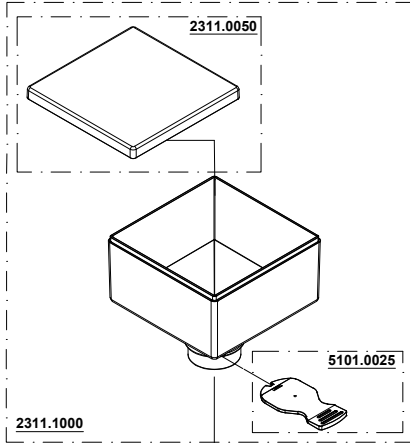

MIGNON CRONO

13/02/2023

110V/60Hz
 220V/60Hz
 220-230V/50Hz
 230-240V/50Hz

N.B. : DOVE INDICATO CON "XXX" SI RICHIEDE DI SPECIFICARE IL COLORE
 PLEASE NOTE : WHERE "XXX" IS INDICATED YOU HAVE TO SPECIFY THE COLOUR