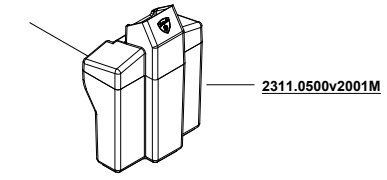

MIGNON CRONO

13/02/2023

110V/60Hz
 220V/60Hz
 220-230V/50Hz
 230-240V/50Hz

N.B. : DOVE INDICATO CON "XXX" SI RICHIEDE DI SPECIFICARE IL COLORE
 PLEASE NOTE : WHERE "XXX" IS INDICATED YOU HAVE TO SPECIFY THE COLOUR