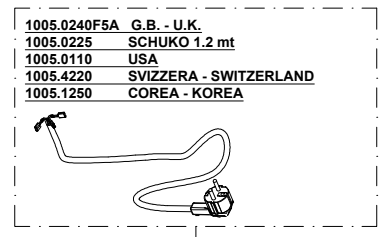

MIGNON CRONO

13/02/2023

110V/60Hz
 220V/60Hz
 220-230V/50Hz
 230-240V/50Hz

N.B. : DOVE INDICATO CON "XXX" SI RICHIEDE DI SPECIFICARE IL COLORE
 PLEASE NOTE : WHERE "XXX" IS INDICATED YOU HAVE TO SPECIFY THE COLOUR