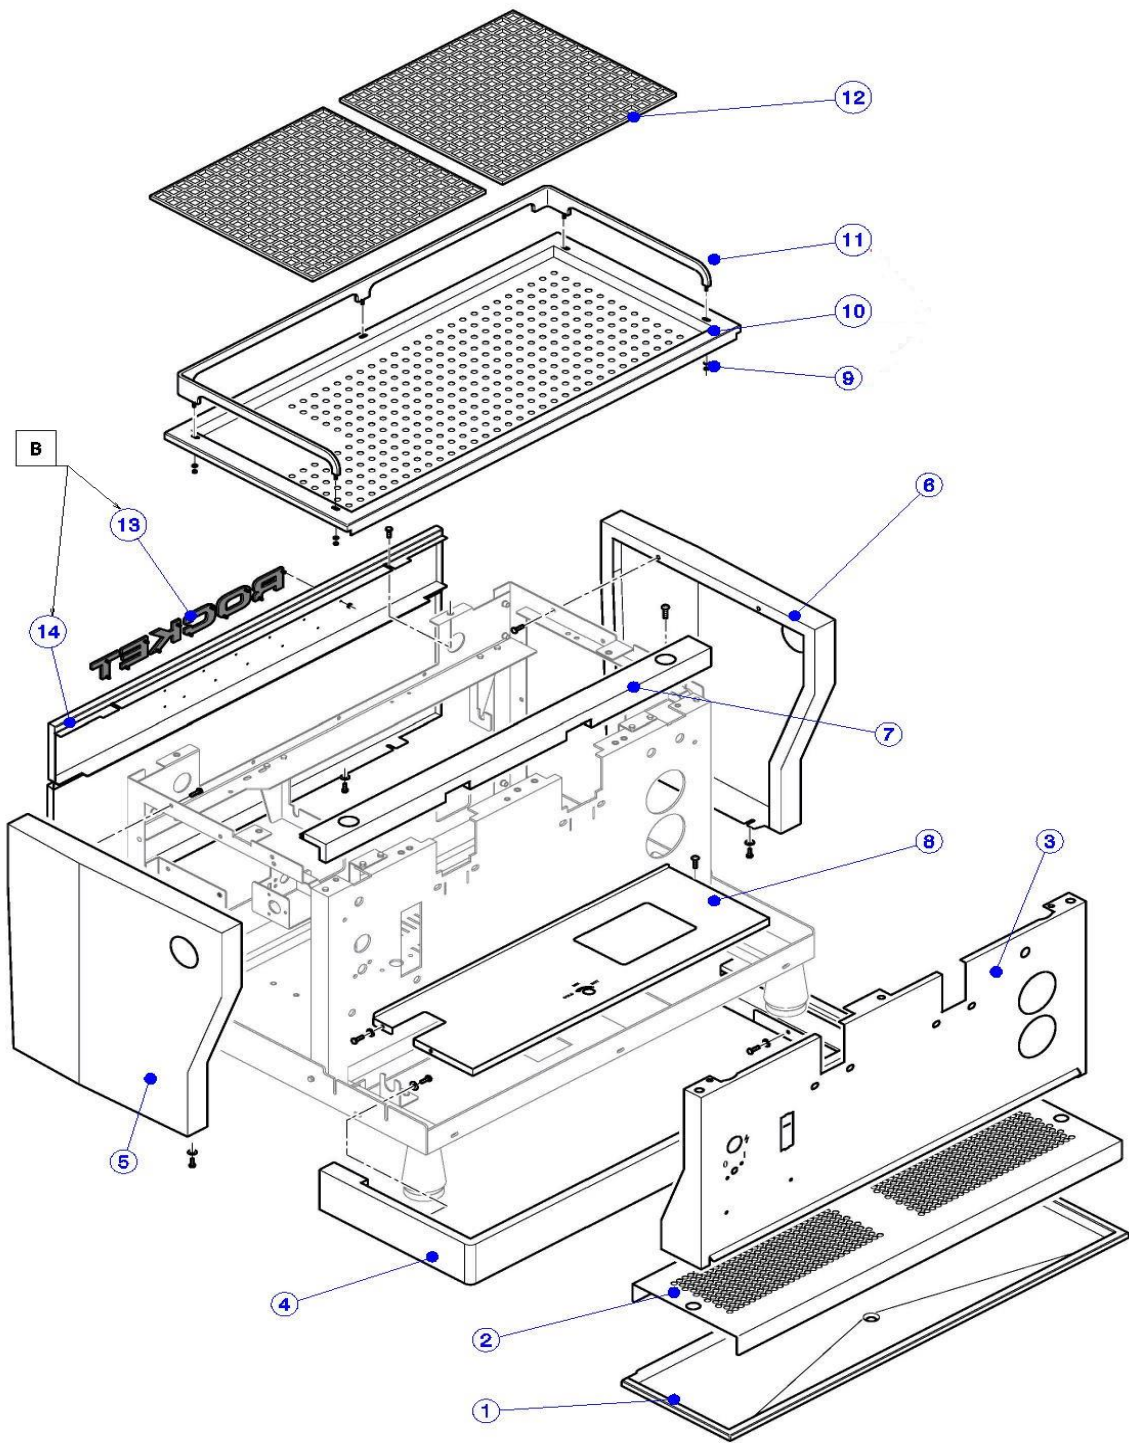

## **RE DOPPIA**

**Spare parts catalogue - Ersatzteilkatalog - Catalogue pièces détachées**

**Ed. 10.2019**

Pos.#	Description	Beschreibung	Description	Notes
1	M059905341	Foot		
2	M519906173	Ferrule basso version		
	M519906174	Ferrule thin		
3	M519906171	Clamping bushing		
4	M519906172	Pin		

Tav. 4

Pos. #	Description	Beschreibung	Description	Notes
1	C229900520	Connector 1/4 M-M		
2	M229904791	Tap 1/4 F-F		
3	C229900520	Connector 1/4 M-M		
4	M219906244	Coffee boiler 2 gr		
	M219906245	Coffee boiler 3gr		
	M219906528	Coffee boiler 2gr (for 4gr)		
5	M179906227	Heating element 1650W		
	M179906228	Heating element 2000W		
6	C469900239	Gasket heating elements 1"		
7	M199904767	Thermostat 130°C		
8	A449904331	Gigleur gasket		
9	R619905547	Gigleur 0,8		
10	M229906329	Gigleur top		
11	A229904355	Connector 1/8 M		
12	M219906314	Pipe		
13	M279906313	Pipe		
14	M229904783	Flowmeter		
15	M279905843	Injector		
17	M199905792	Solenoid valve 3-way V230		
18	A119905081	Temperature control probe D.3		
19	M229904822	Connector 1/4 - 1/8 M-M		
A	R219906864	Kit tap 1/8 M/F Coffee Boiler		
C	R229906867	Kit gigleur		