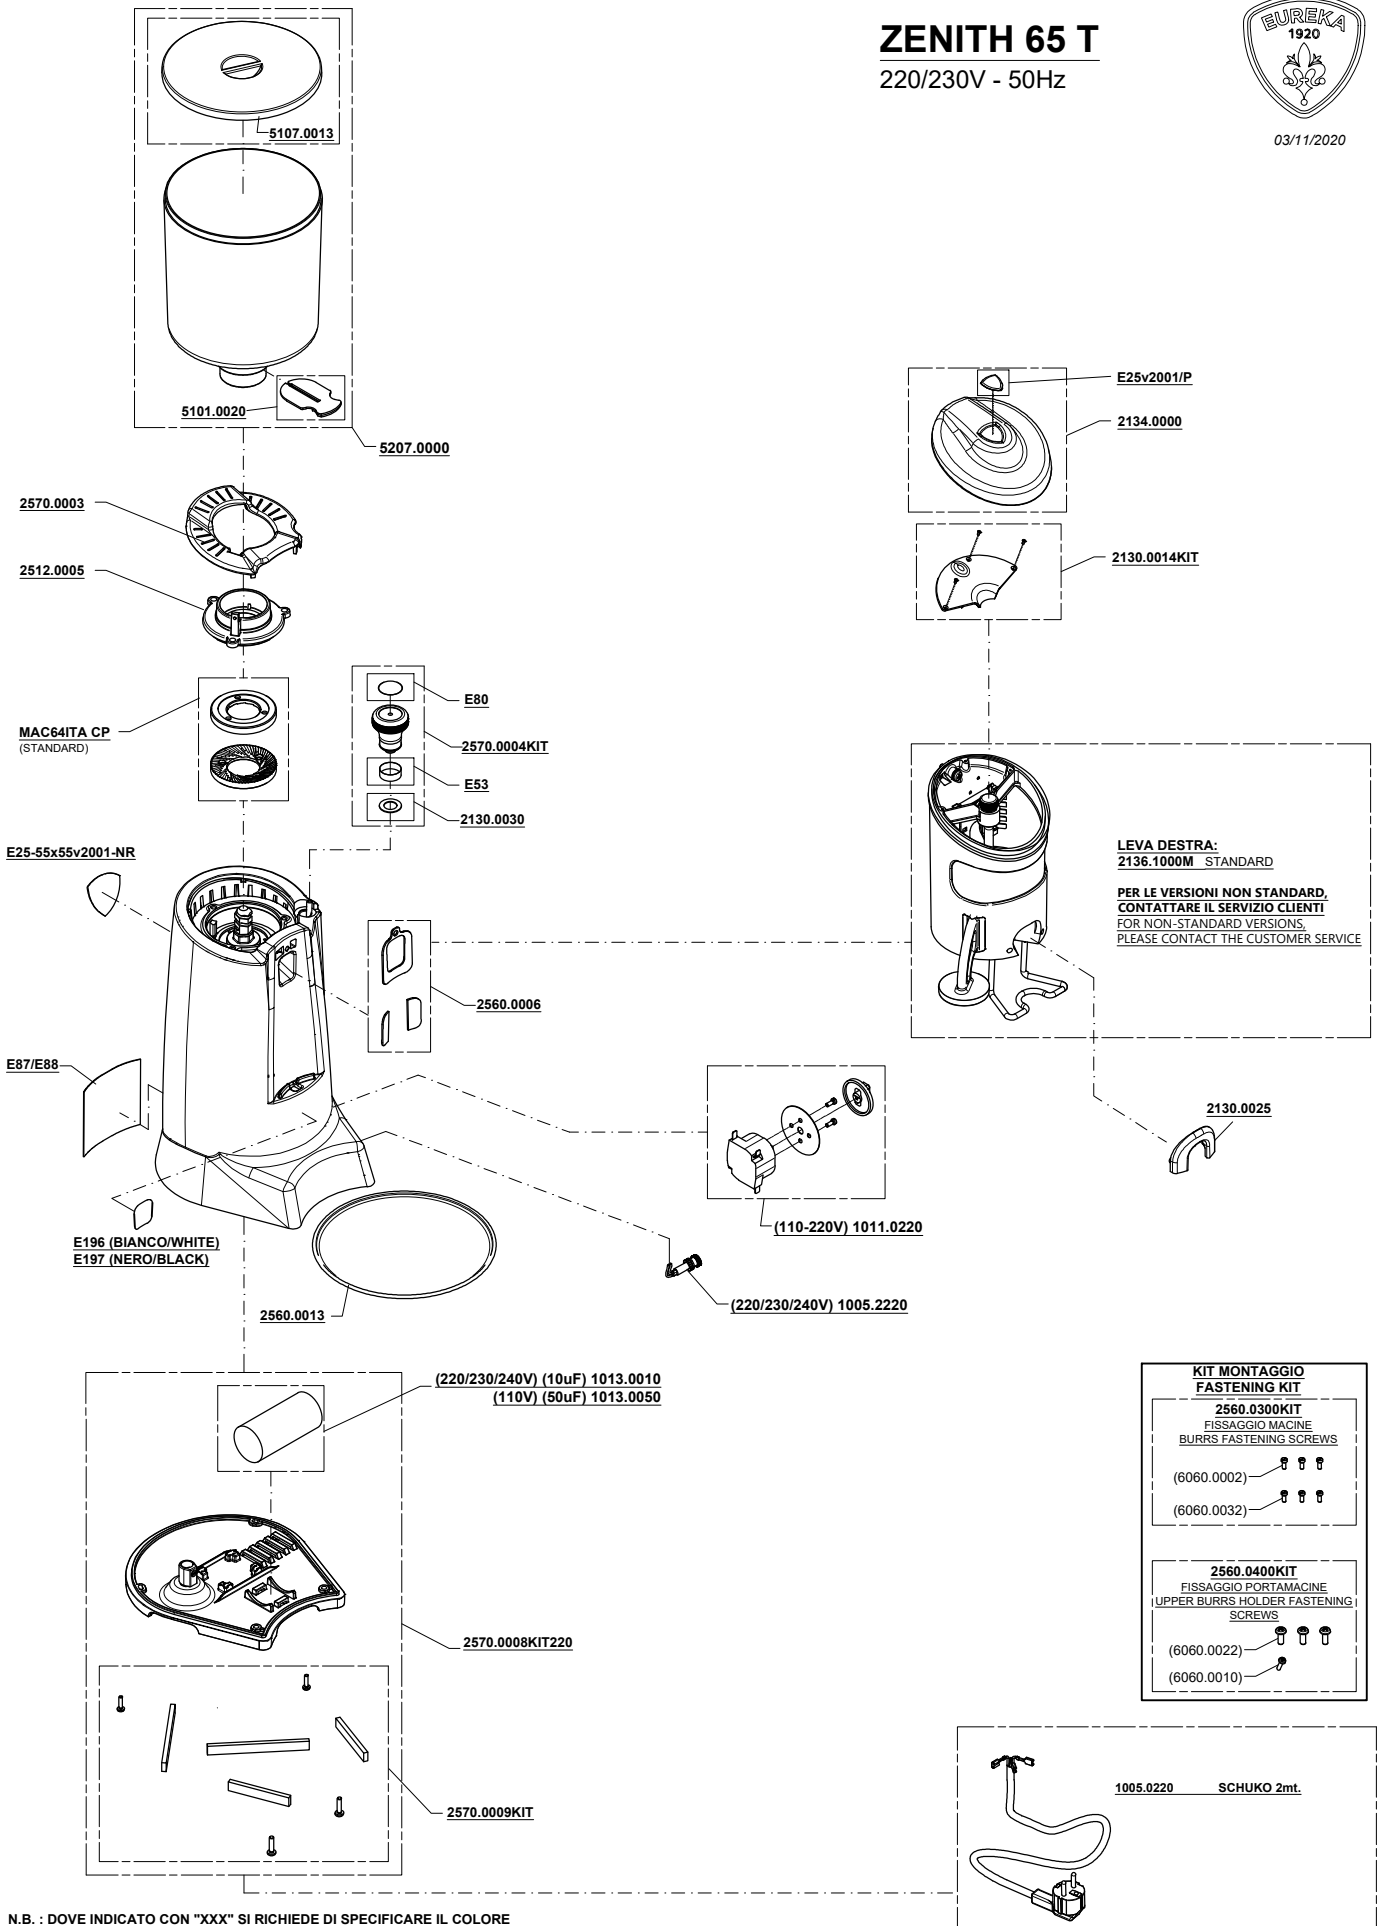

ZENITH 65 T

220/230V - 50Hz

03/11/2020

N.B. : DOVE INDICATO CON "XXX" SI RICHIEDE DI SPECIFICARE IL COLORE
PLEASE NOTE : WHERE "XXX" IS INDICATED YOU HAVE TO SPECIFY THE COLOUR