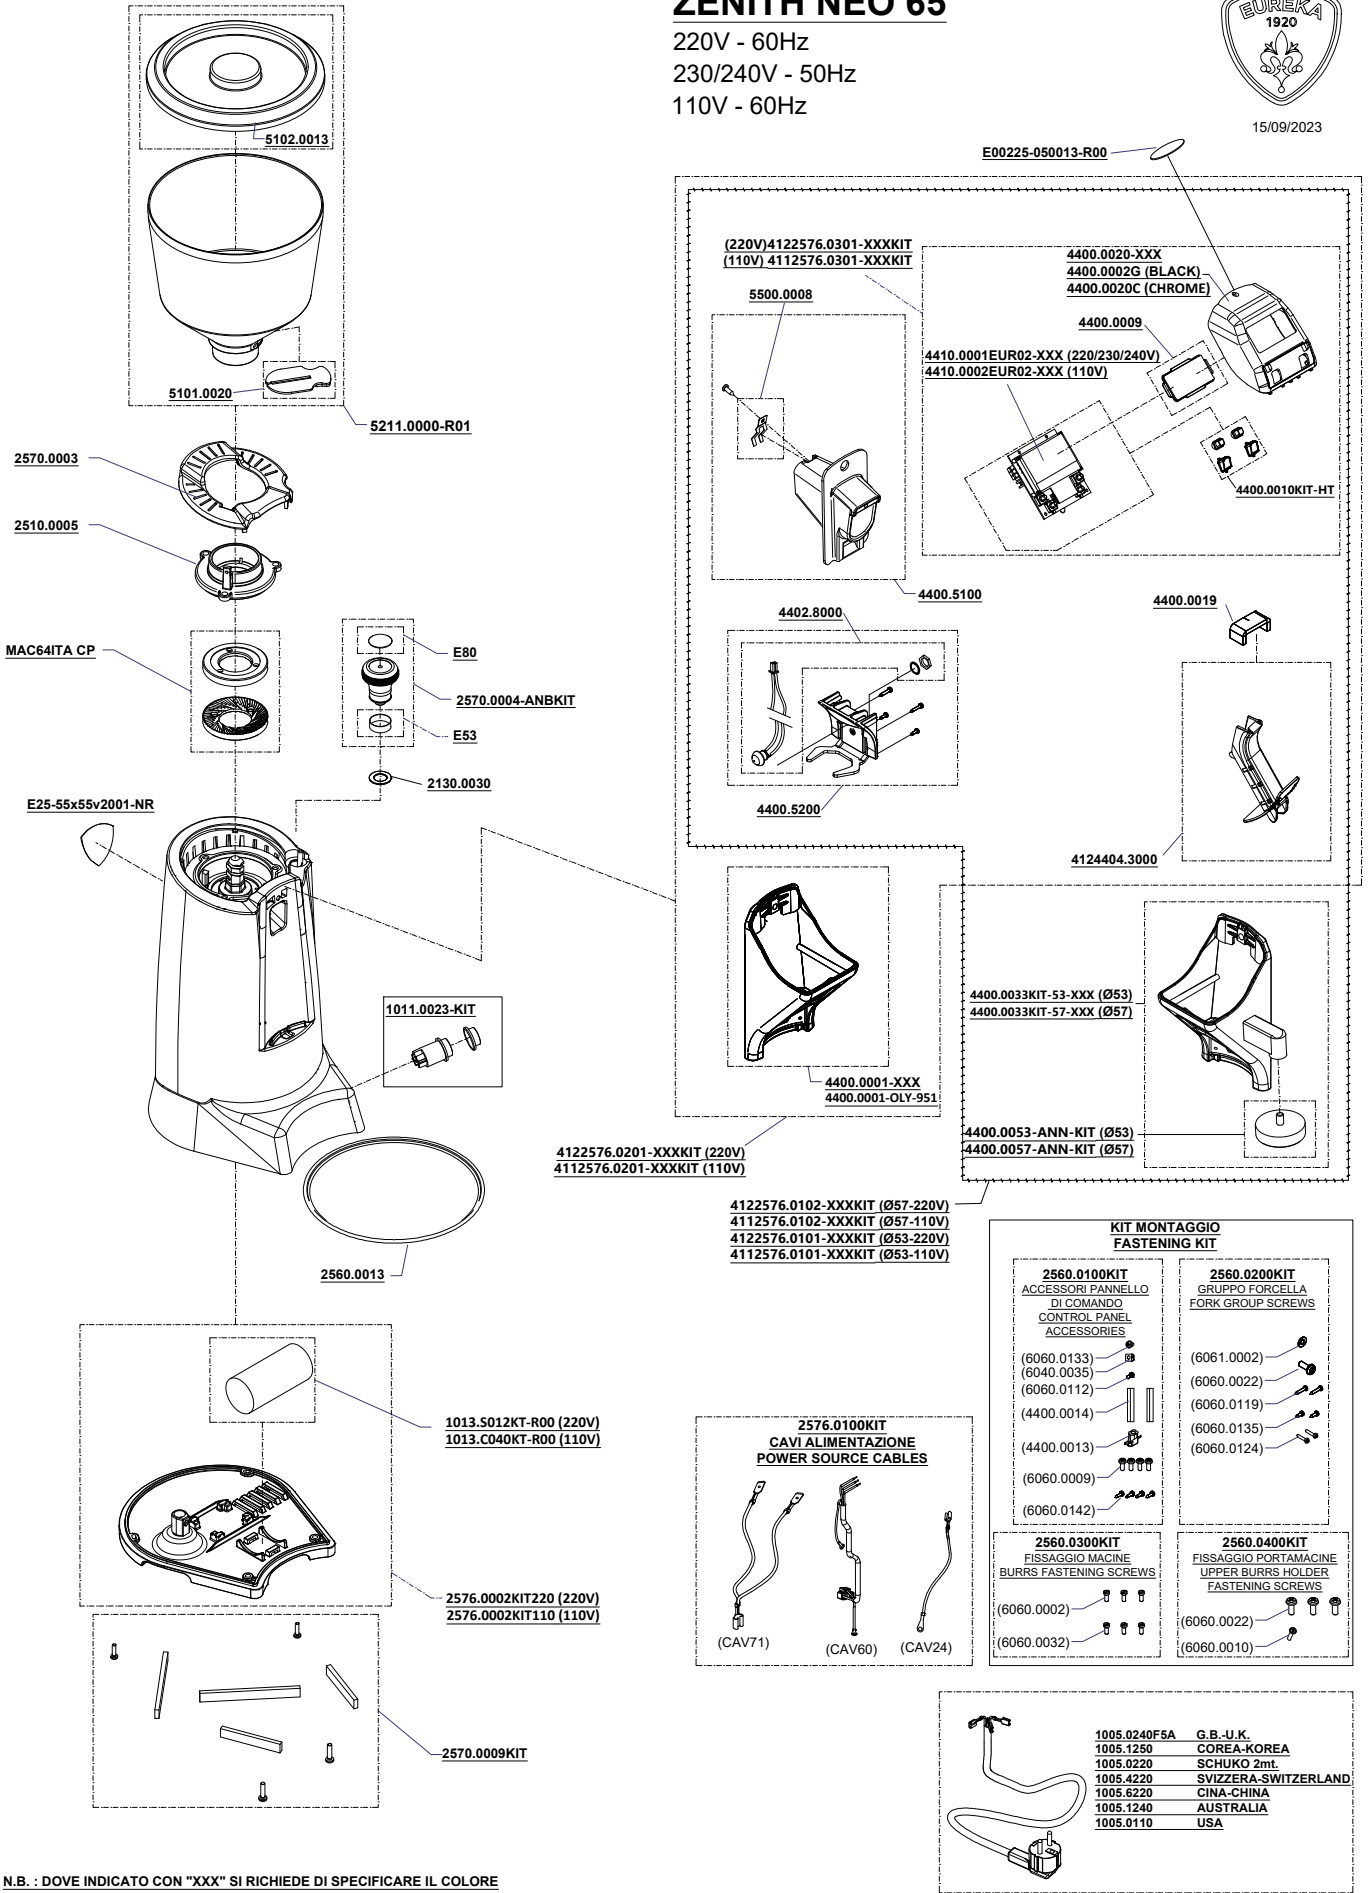

ZENITH NEO 65

220V - 60Hz
230/240V - 50Hz
110V - 60Hz

15/09/2023

N.B. : DOVE INDICATO CON "XXX" SI RICHIEDE DI SPECIFICARE IL COLORE
PLEASE NOTE : WHERE "XXX" IS INDICATED YOU HAVE TO SPECIFY THE COLOUR