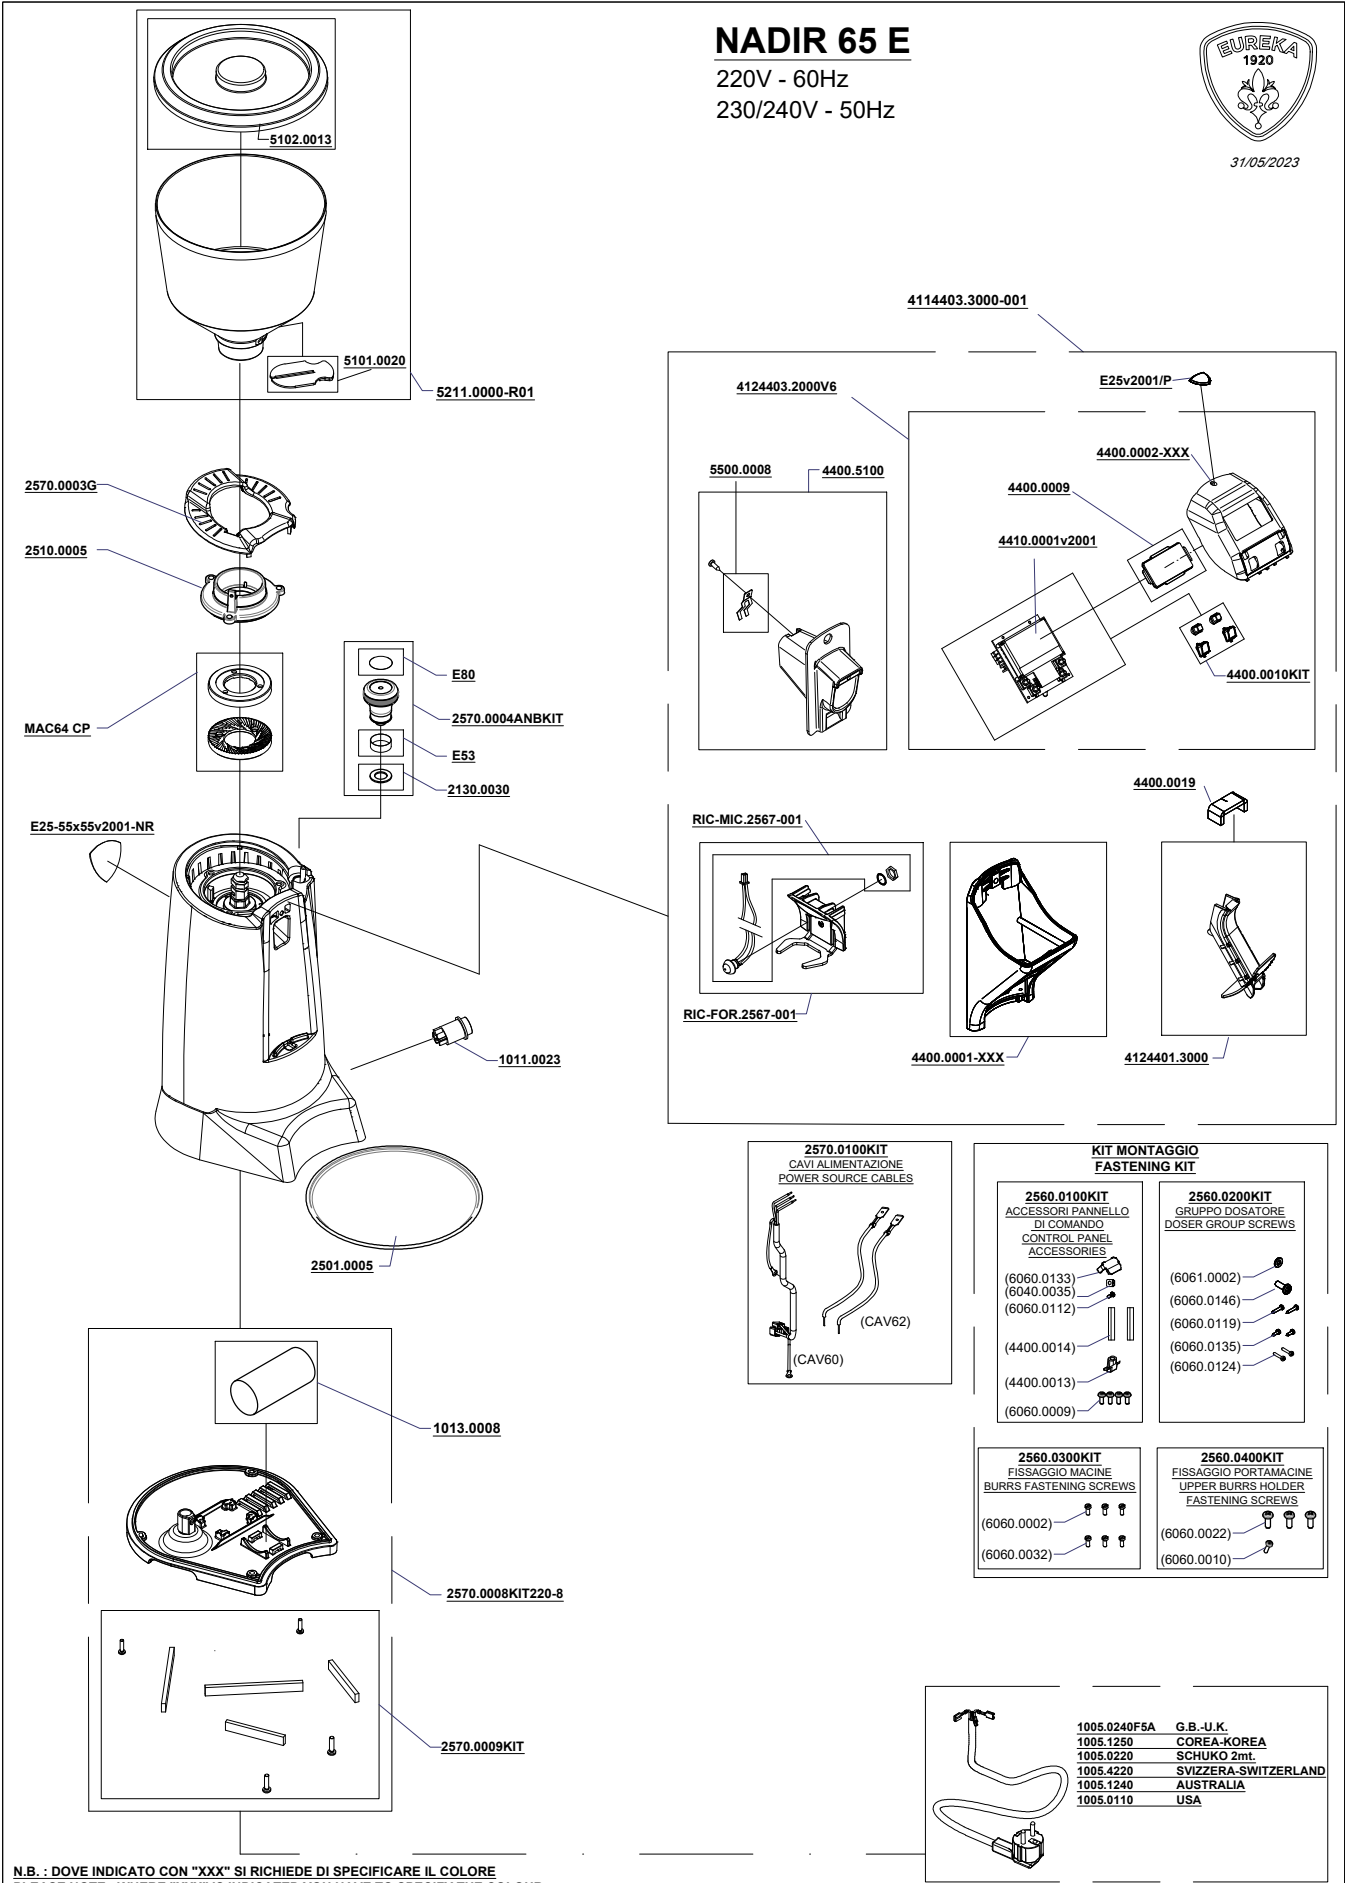

NADIR 65 E

220V - 60Hz
230/240V - 50Hz

31/05/2023

N.B. : DOVE INDICATO CON "XXX" SI RICHIEDE DI SPECIFICARE IL COLORE
PLEASE NOTE : WHERE "XXX" IS INDICATED YOU HAVE TO SPECIFY THE COLOUR