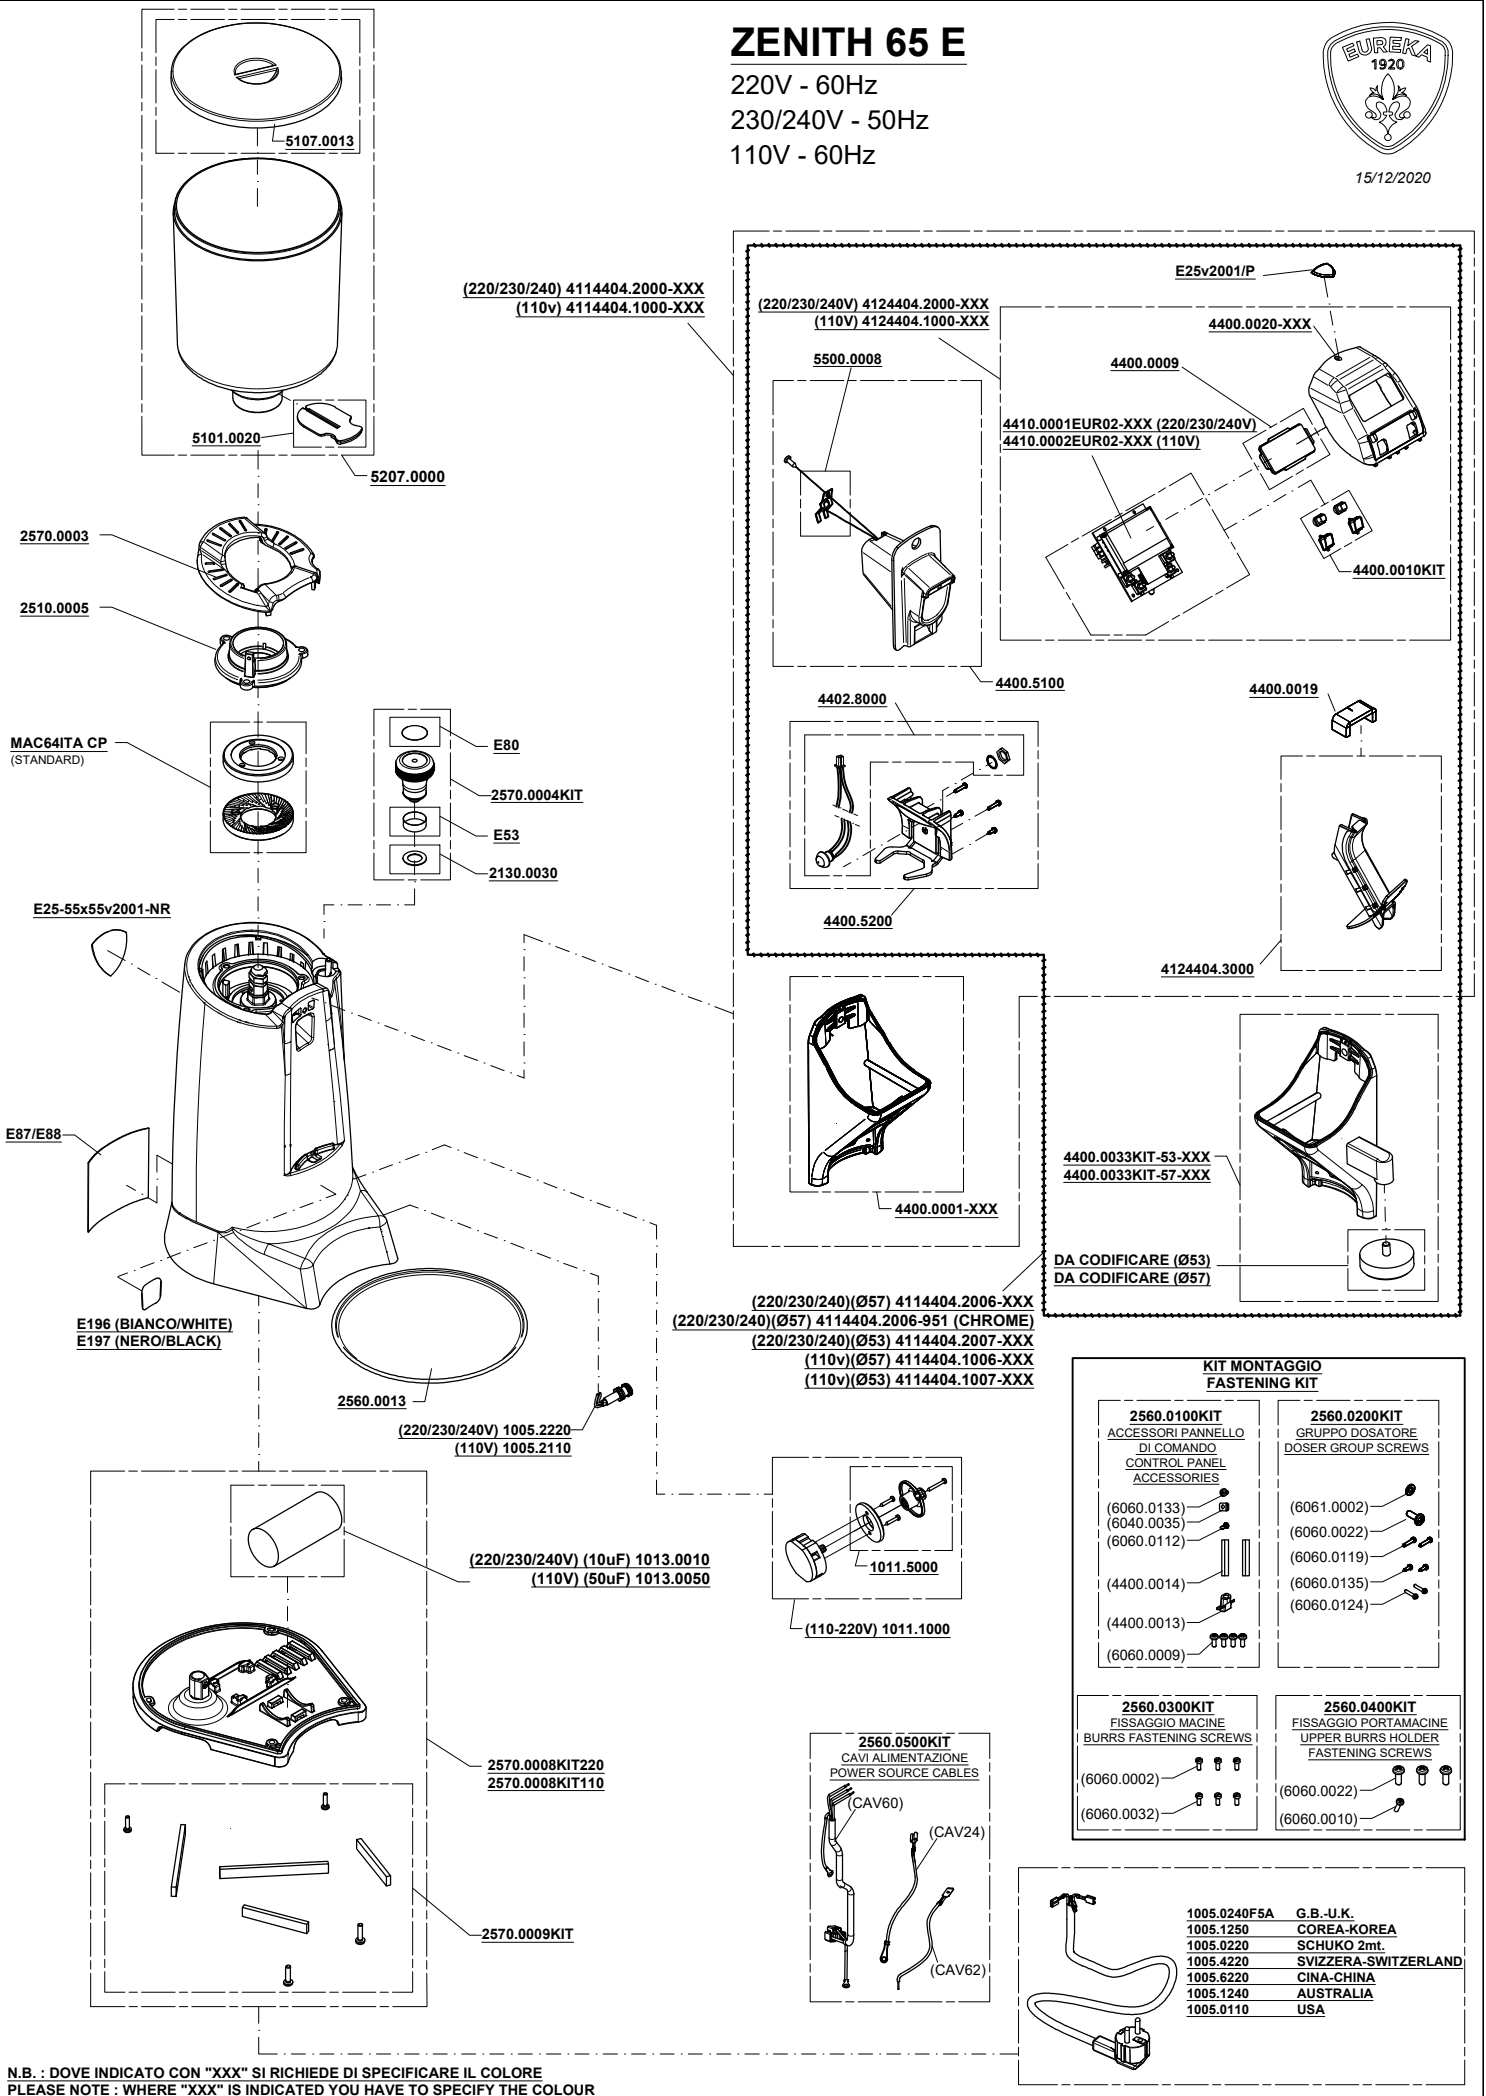

ZENITH 65 E

220V - 60Hz
230/240V - 50Hz
110V - 60Hz

15/12/2020

N.B. : DOVE INDICATO CON "XXX" SI RICHIEDE DI SPECIFICARE IL COLORE
PLEASE NOTE : WHERE "XXX" IS INDICATED YOU HAVE TO SPECIFY THE COLOUR