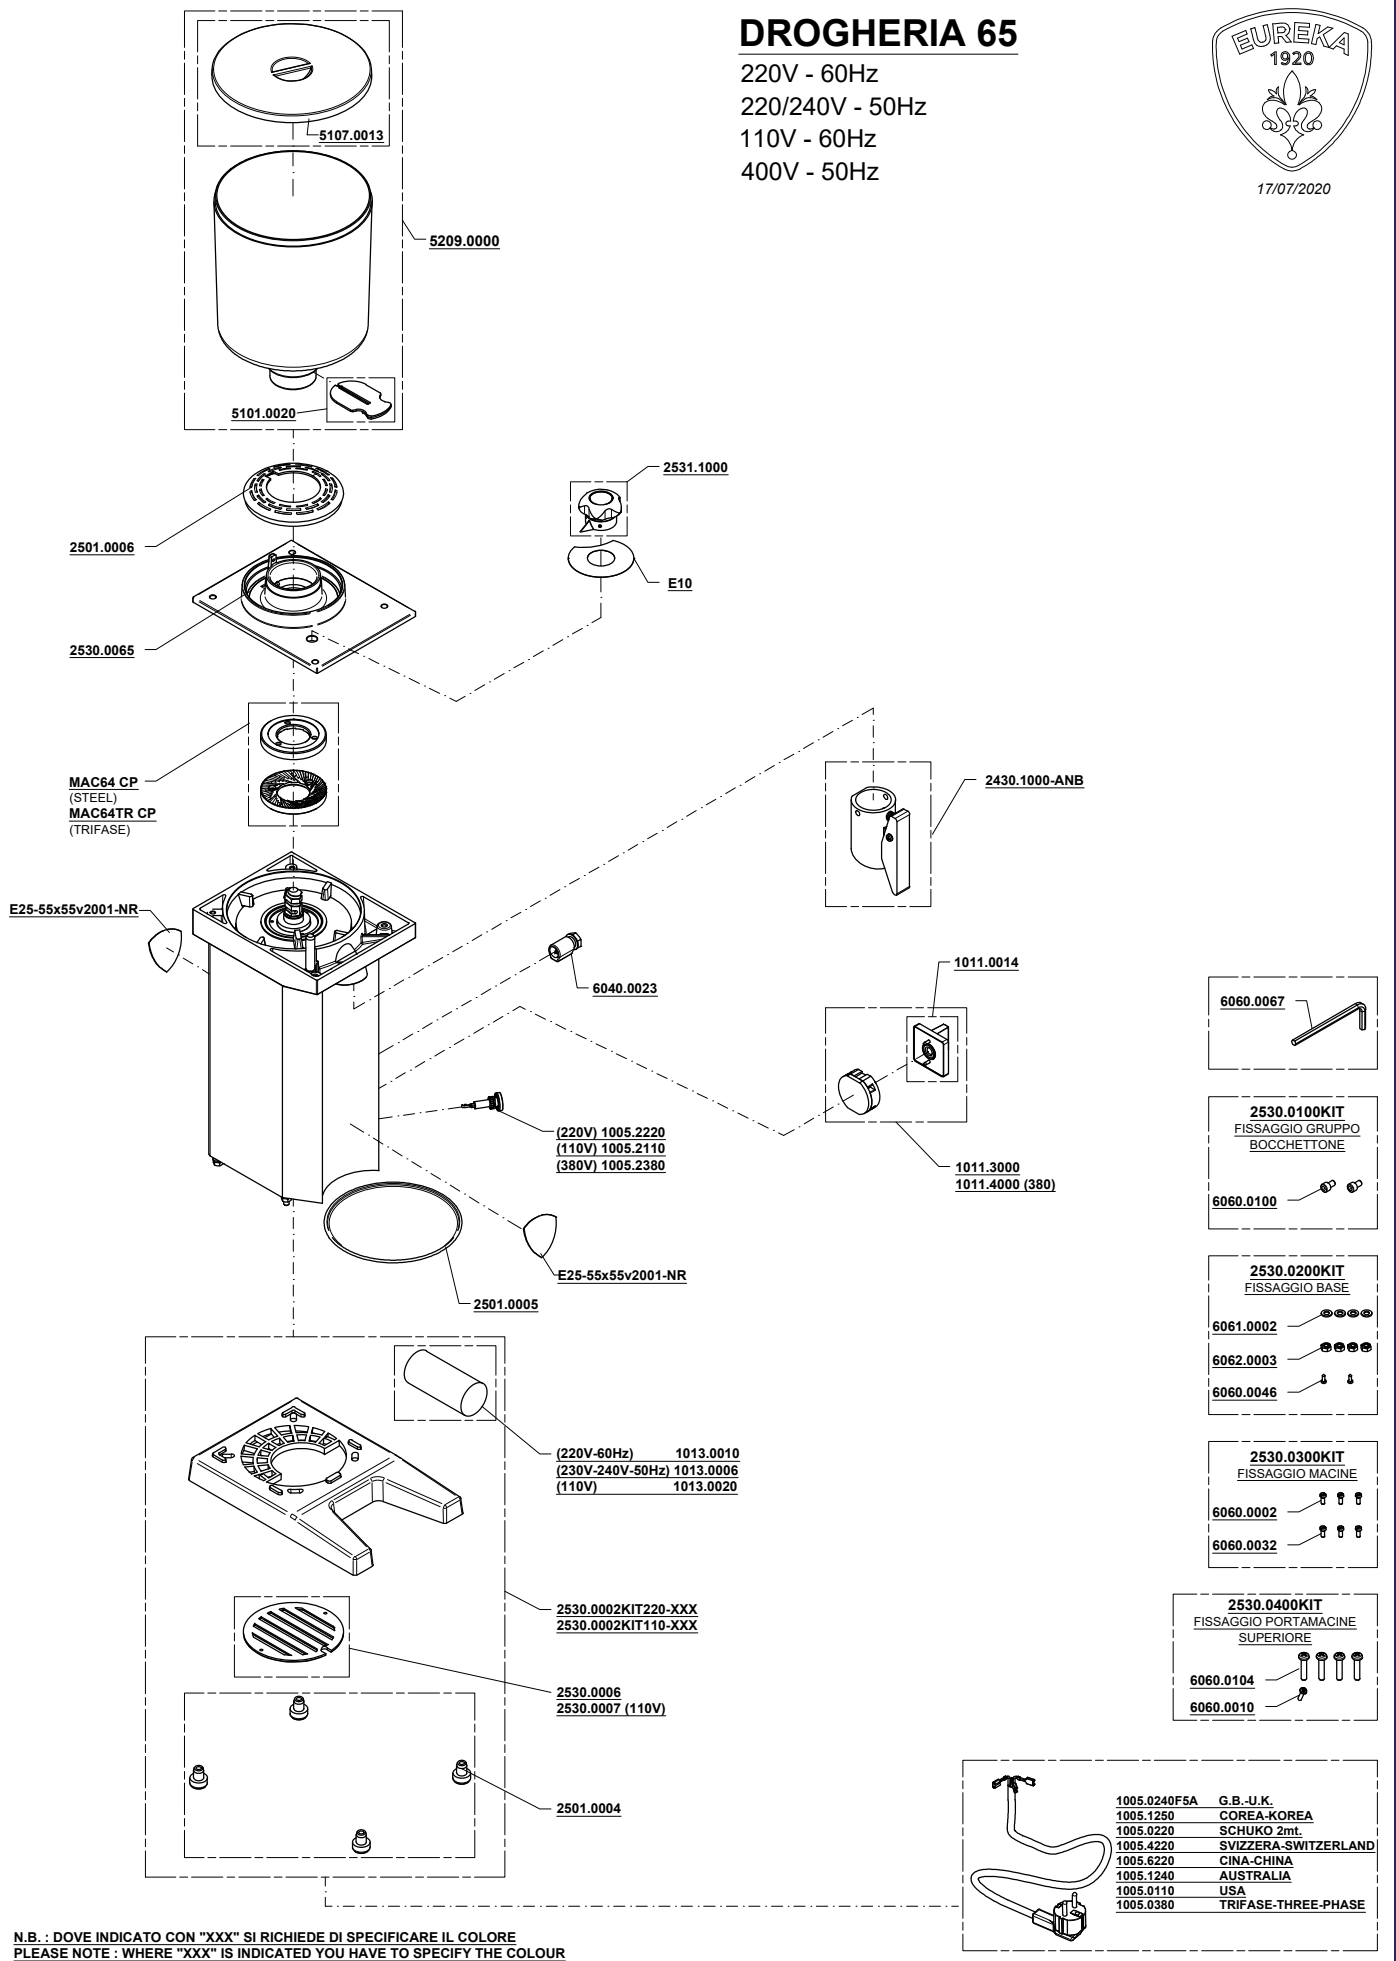

DROGHERIA 65

220V - 60Hz
 220/240V - 50Hz
 110V - 60Hz
 400V - 50Hz

17/07/2020

N.B. : DOVE INDICATO CON "XXX" SI RICHIEDE DI SPECIFICARE IL COLORE
 PLEASE NOTE : WHERE "XXX" IS INDICATED YOU HAVE TO SPECIFY THE COLOUR