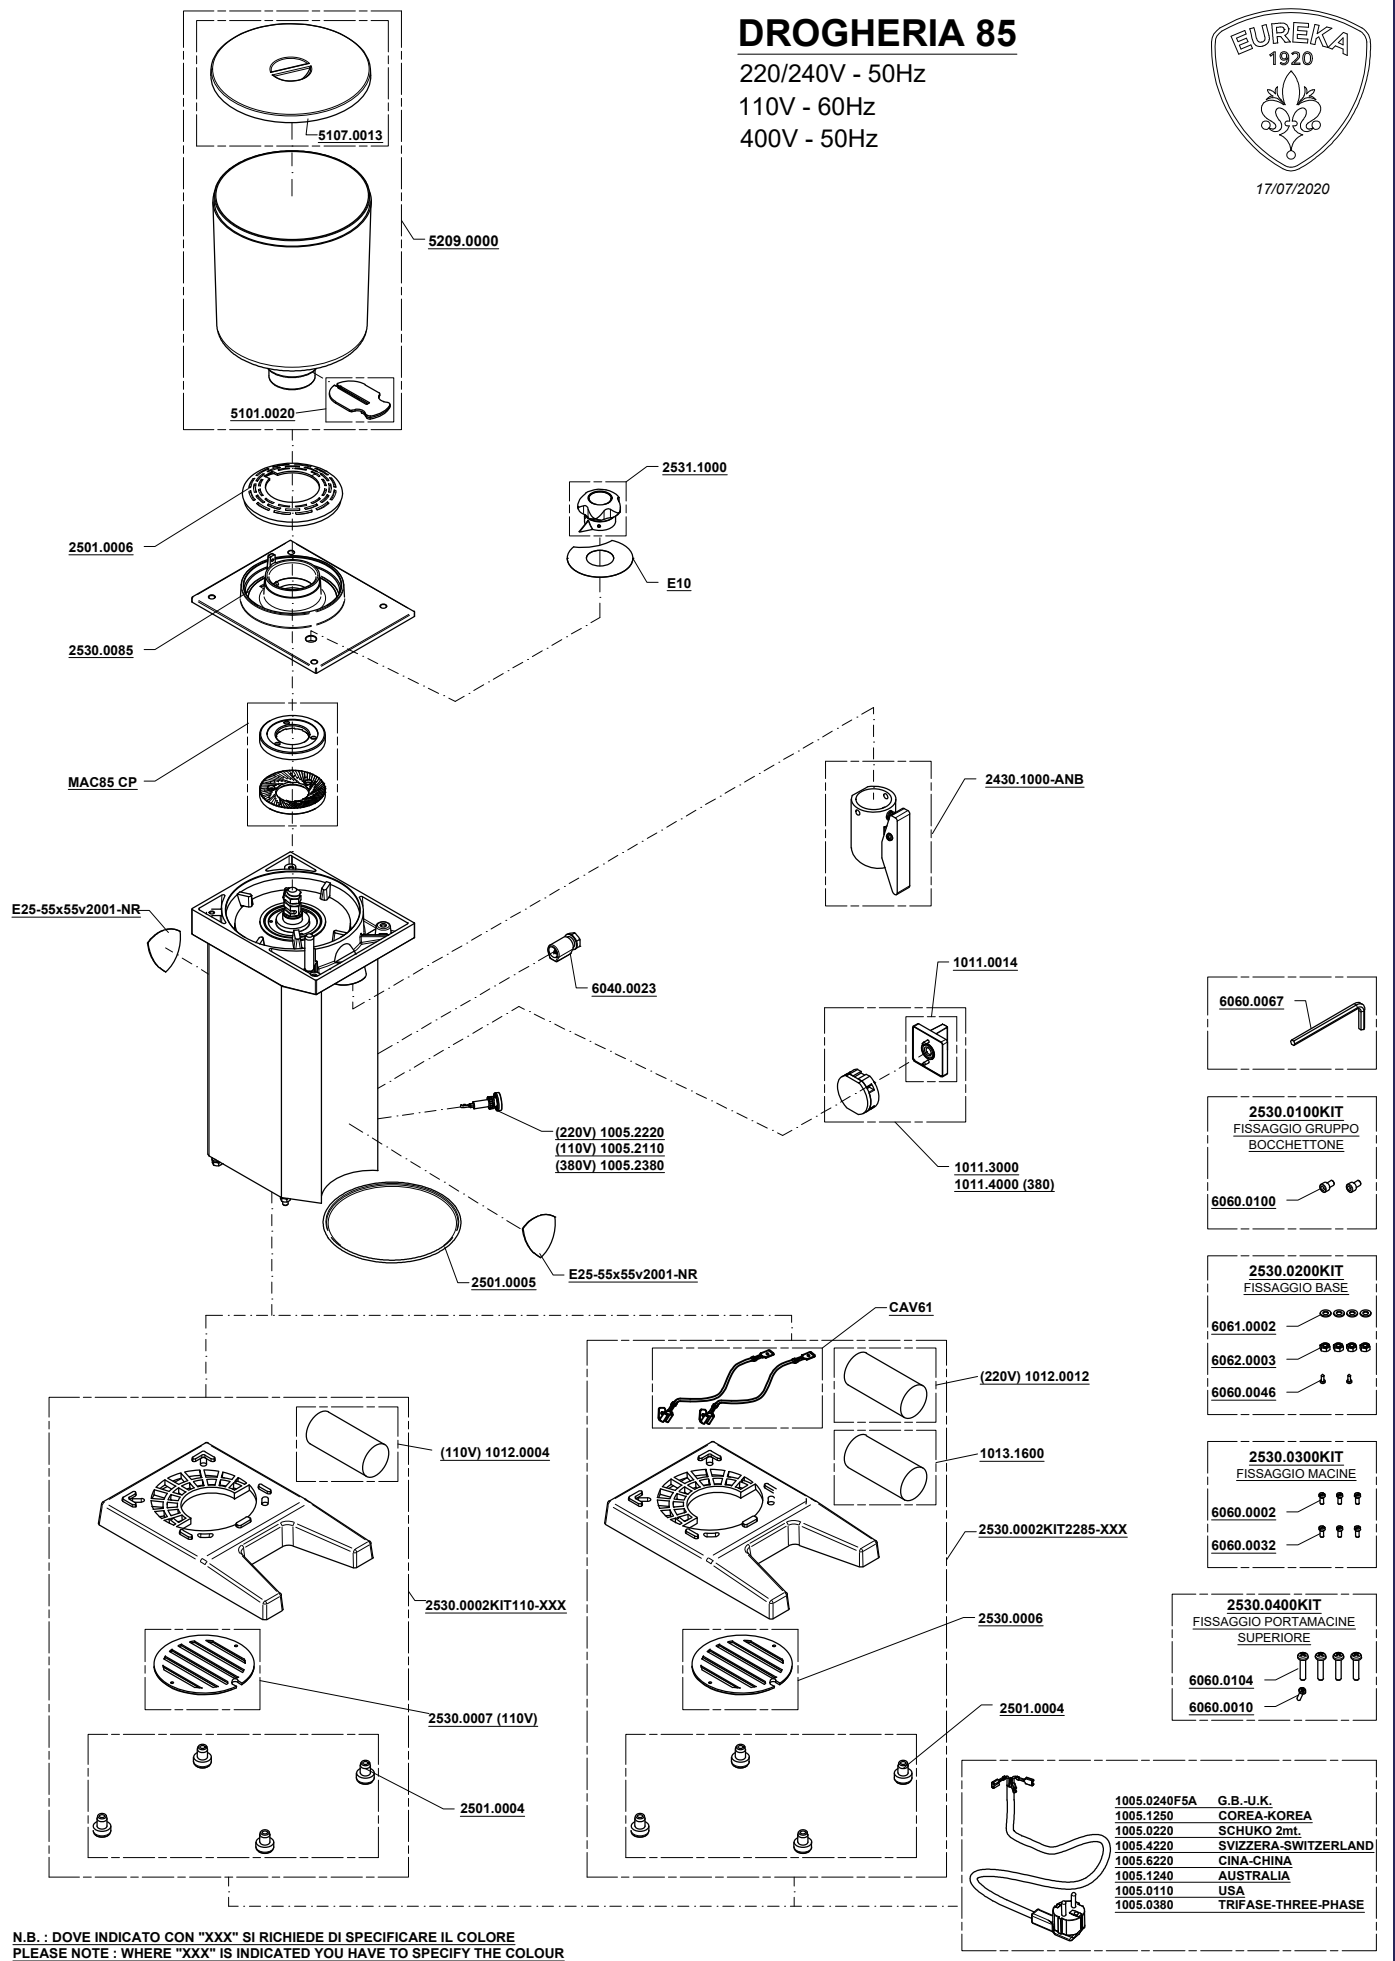

DROGHERIA 85

220/240V - 50Hz

110V - 60Hz

400V - 50Hz

17/07/2020

N.B. : DOVE INDICATO CON "XXX" SI RICHIEDE DI SPECIFICARE IL COLORE
PLEASE NOTE : WHERE "XXX" IS INDICATED YOU HAVE TO SPECIFY THE COLOUR