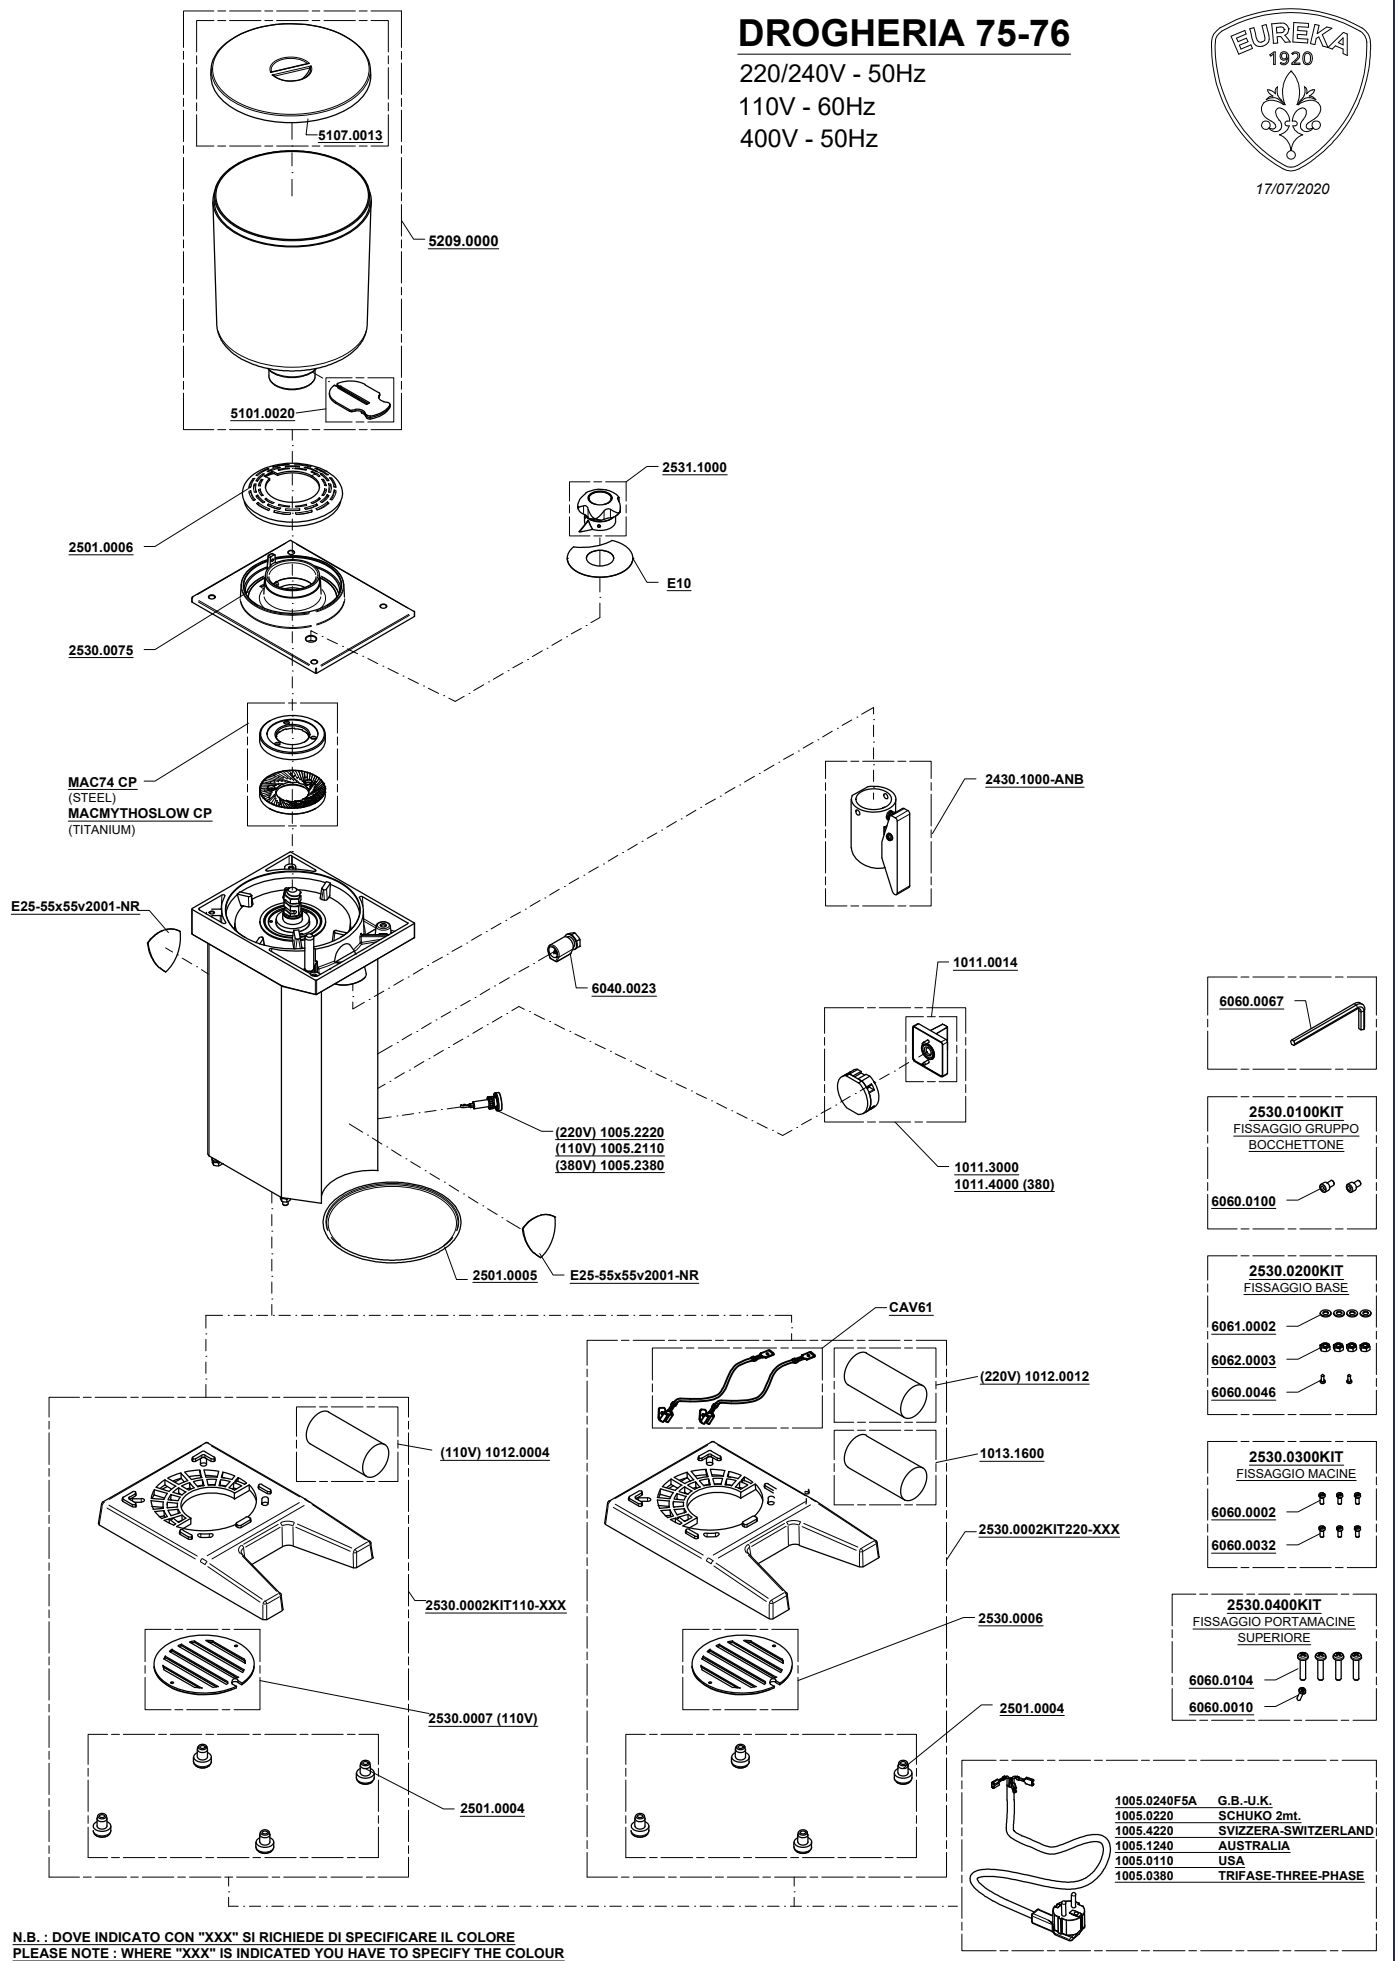

DROGHERIA 75-76

220/240V - 50Hz

110V - 60Hz

400V - 50Hz

17/07/2020

N.B. : DOVE INDICATO CON "XXX" SI RICHIEDE DI SPECIFICARE IL COLORE
PLEASE NOTE : WHERE "XXX" IS INDICATED YOU HAVE TO SPECIFY THE COLOUR