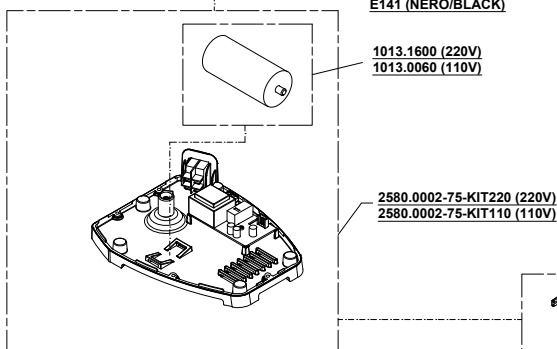

ATOM SPECIALTY 75

220V - 60Hz
230/240V - 50Hz
110V - 60Hz

03/11/2020

E168v2001 (BIANCO/WHITE)
E169v2001 (NERO/BLACK)

E140 (BIANCO/WHITE)
E141 (NERO/BLACK)

KIT MONTAGGIO FASTENING KIT

2580.0300KIT FISSAGGIO COPERCHIO COVER FASTENING SCREWS