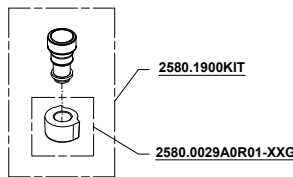

ATOM SPECIALTY 75

220V - 60Hz
230/240V - 50Hz
110V - 60Hz

03/11/2020

E168v2001 (BIANCO/WHITE)
E169v2001 (NERO/BLACK)

E140 (BIANCO/WHITE)
E141 (NERO/BLACK)

KIT MONTAGGIO FASTENING KIT

2580.0300KIT FISSAGGIO COPERCHIO COVER FASTENING SCREWS