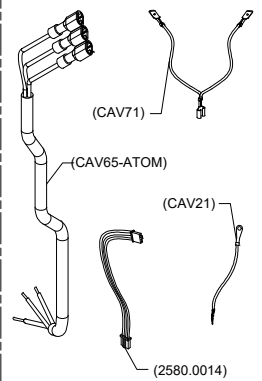

(6060.0144)
(2580.0064)

2580.0400KIT FISSAGGIO PORTAMACINE UPPER BURRS HOLDER FASTENING SCREWS

(6060.0022)

2580.0100KIT FISSAGGIO MACINE BURRS FASTENING SCREWS

(6060.0002)
(6060.0032)

2580.0500KIT FISSAGGIO FORCELLA, SCIVOLO, CONSOLE FORK, CHUTE, CONSOLE SCREWS

(6060.0103)
(2580.0064)

2580.0200KIT CAVI ALIMENTAZIONE POWER SOURCE CABLES KIT

N.B. : DOVE INDICATO CON "XXX" SI RICHIEDE DI SPECIFICARE IL COLORE
PLEASE NOTE : WHERE "XXX" IS INDICATED YOU HAVE TO SPECIFY THE COLOUR