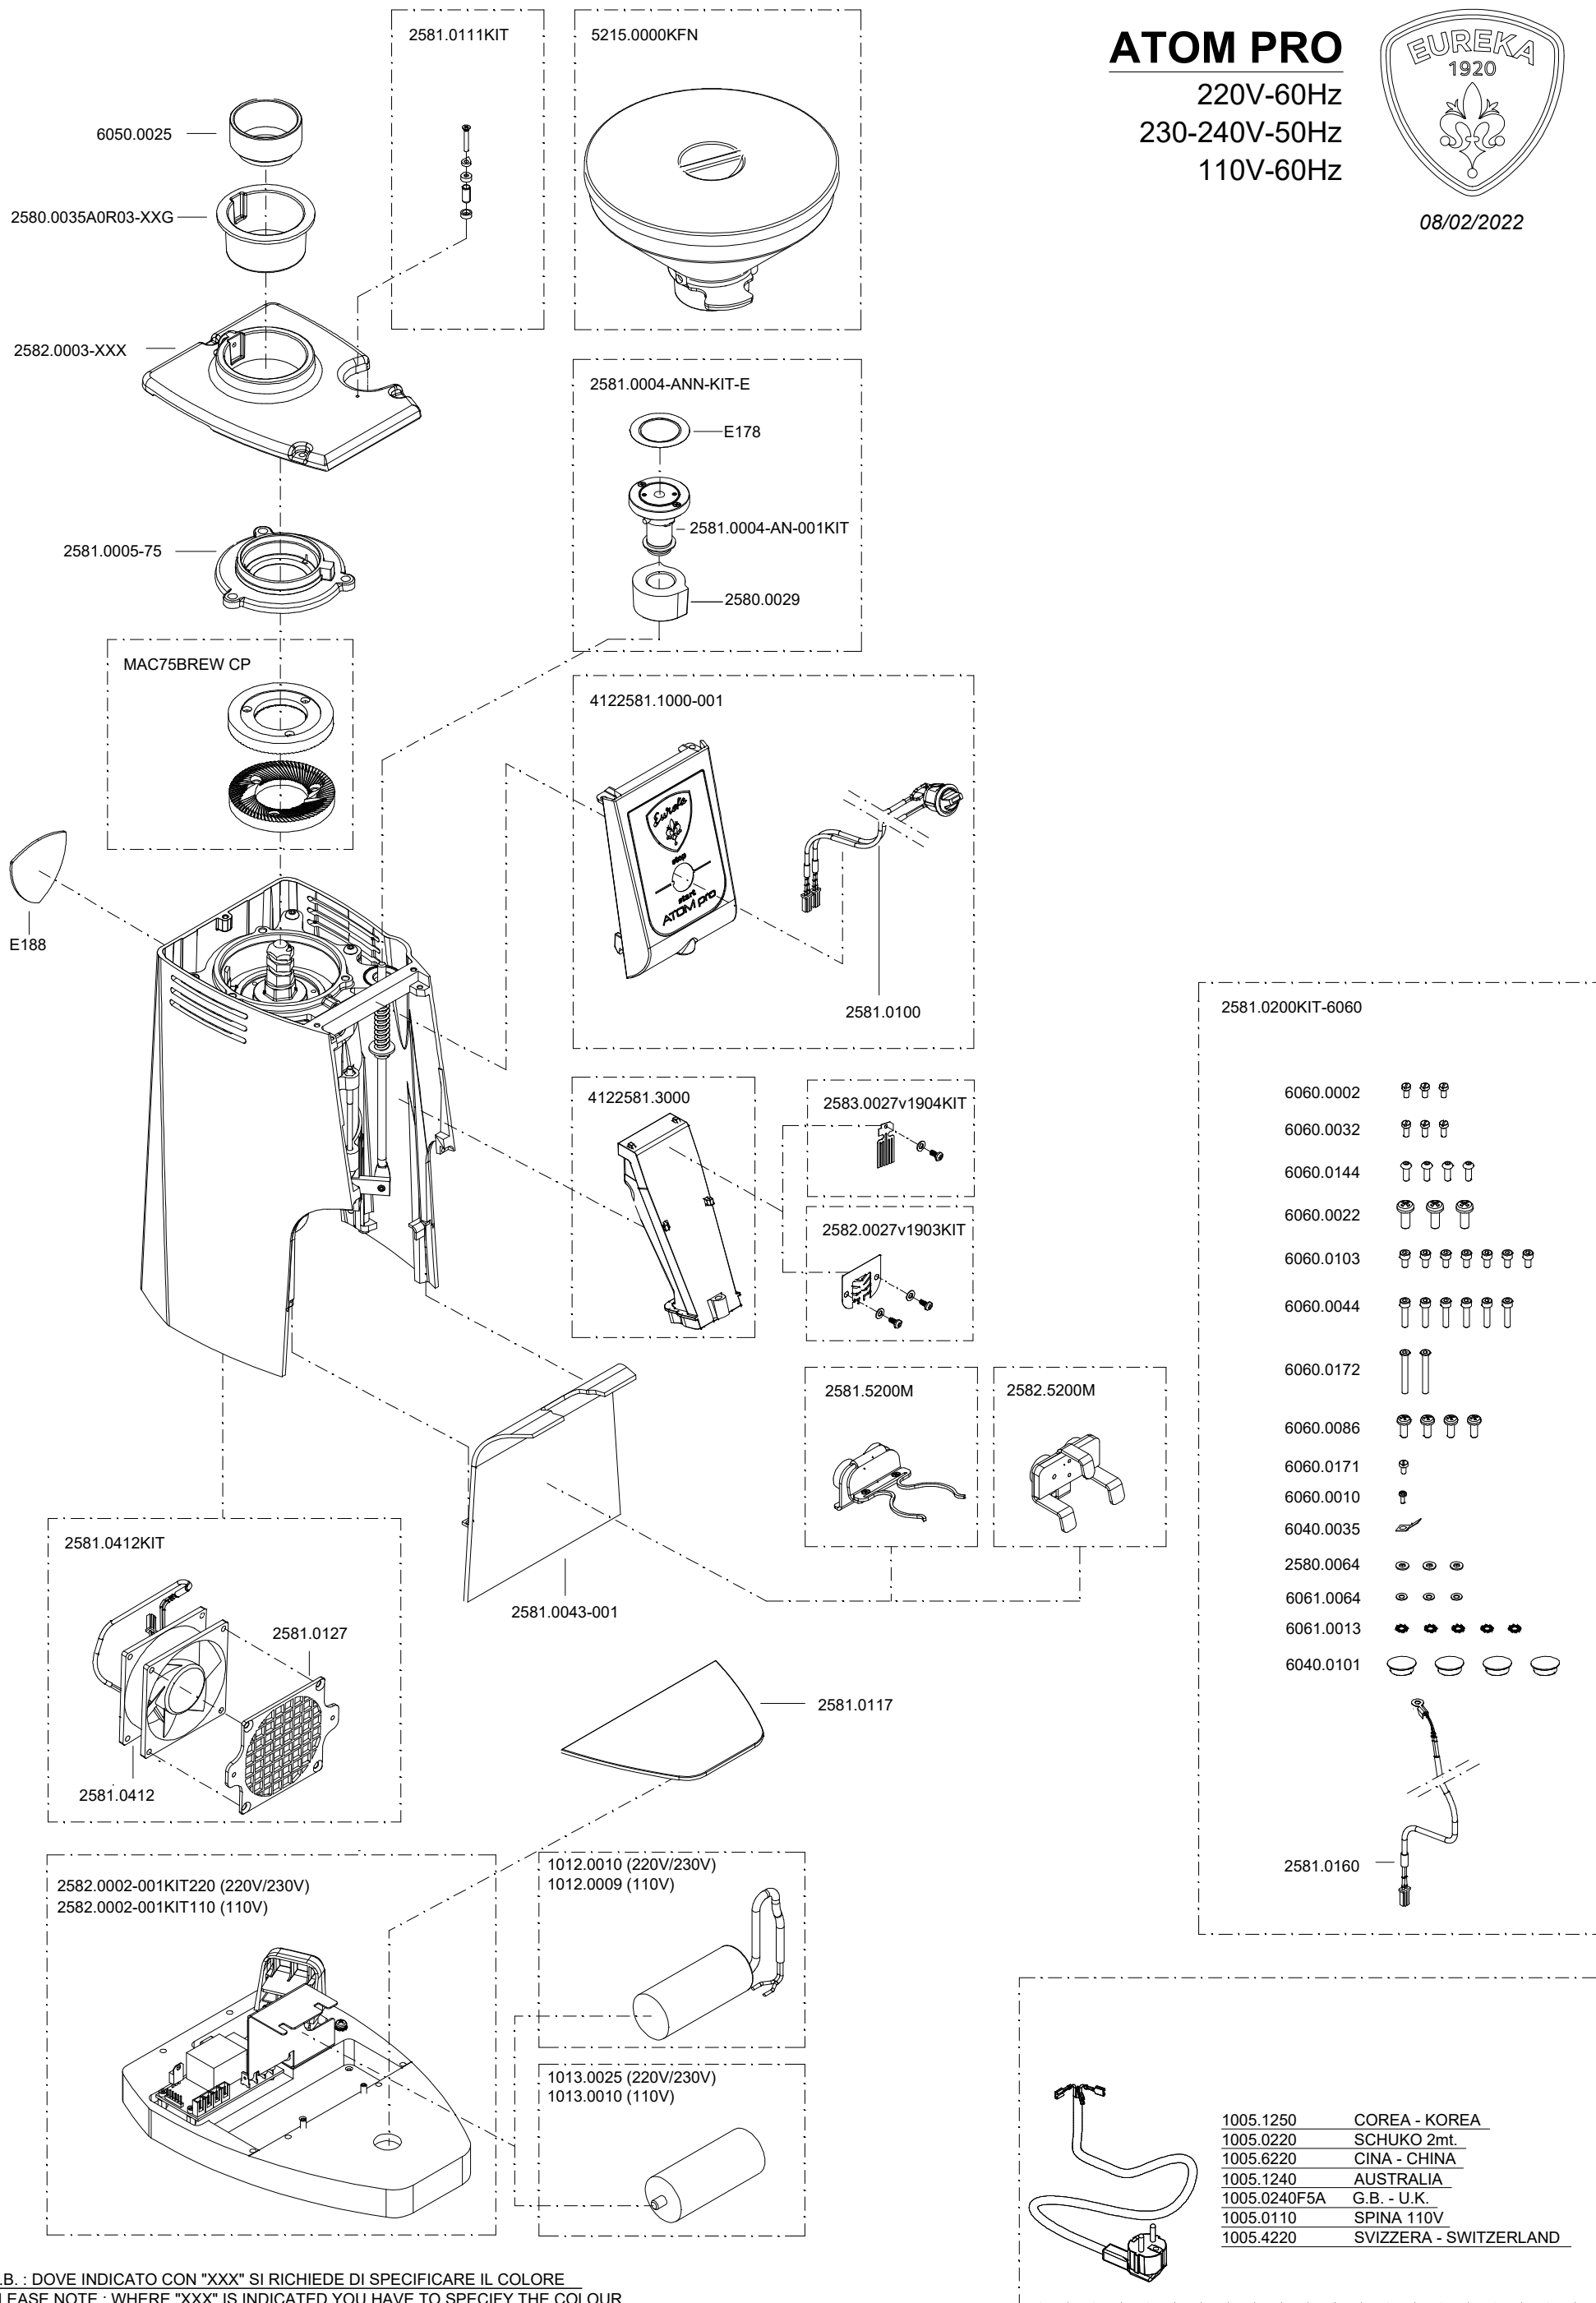

ATOM PRO

220V-60Hz
230-240V-50Hz
110V-60Hz

08/02/2022

N.B. : DOVE INDICATO CON "XXX" SI RICHIEDE DI SPECIFICARE IL COLORE
PLEASE NOTE : WHERE "XXX" IS INDICATED YOU HAVE TO SPECIFY THE COLOUR