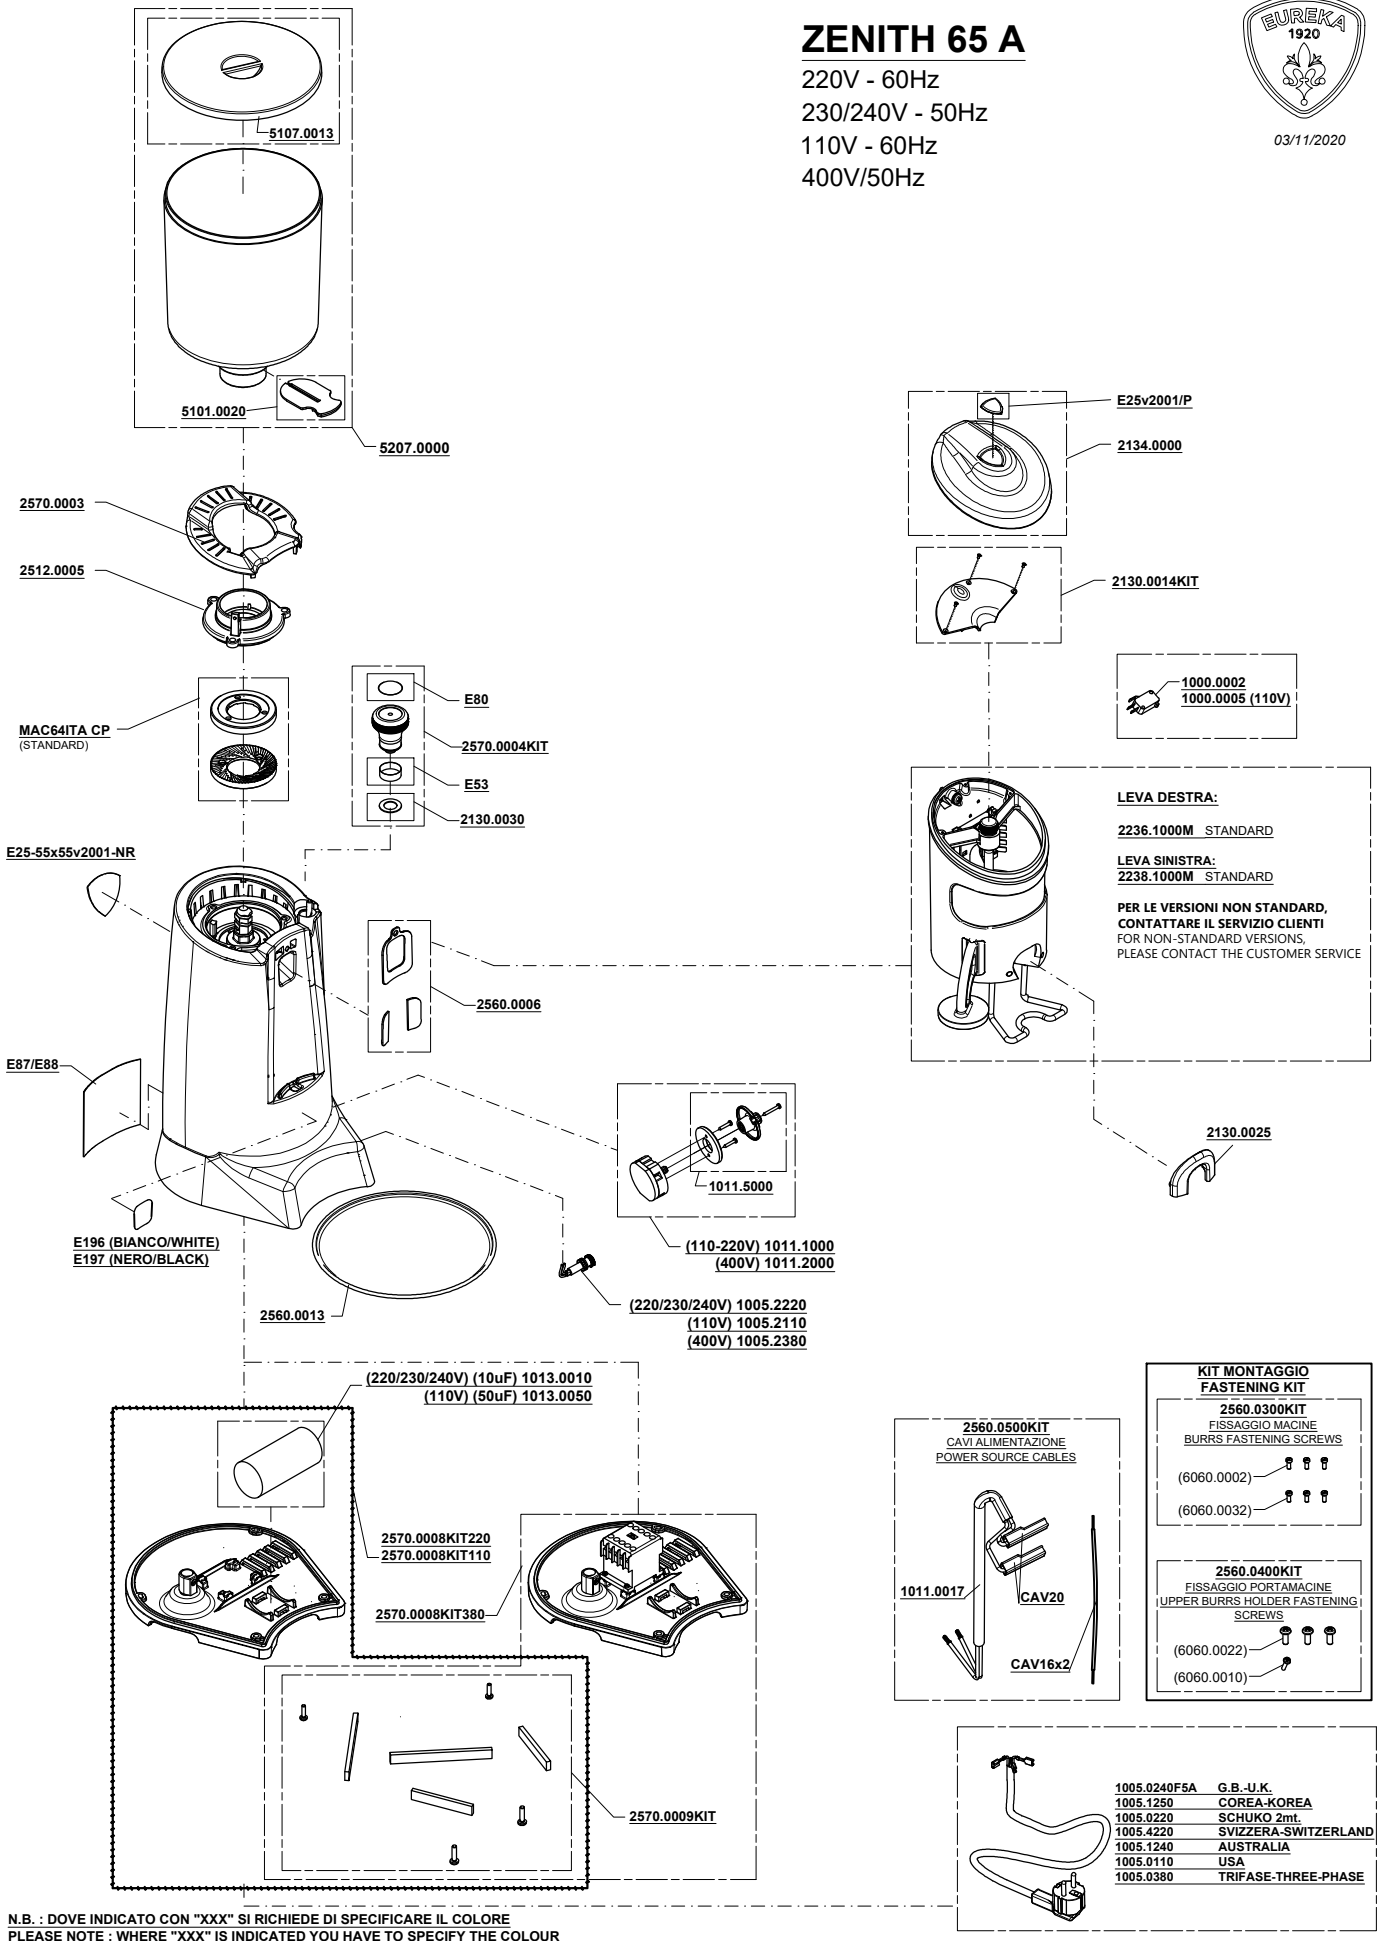

03/11/2020

ZENITH 65 A

220V - 60Hz
230/240V - 50Hz
110V - 60Hz
400V/50Hz

N.B. : DOVE INDICATO CON "XXX" SI RICHIEDE DI SPECIFICARE IL COLORE
PLEASE NOTE : WHERE "XXX" IS INDICATED YOU HAVE TO SPECIFY THE COLOUR