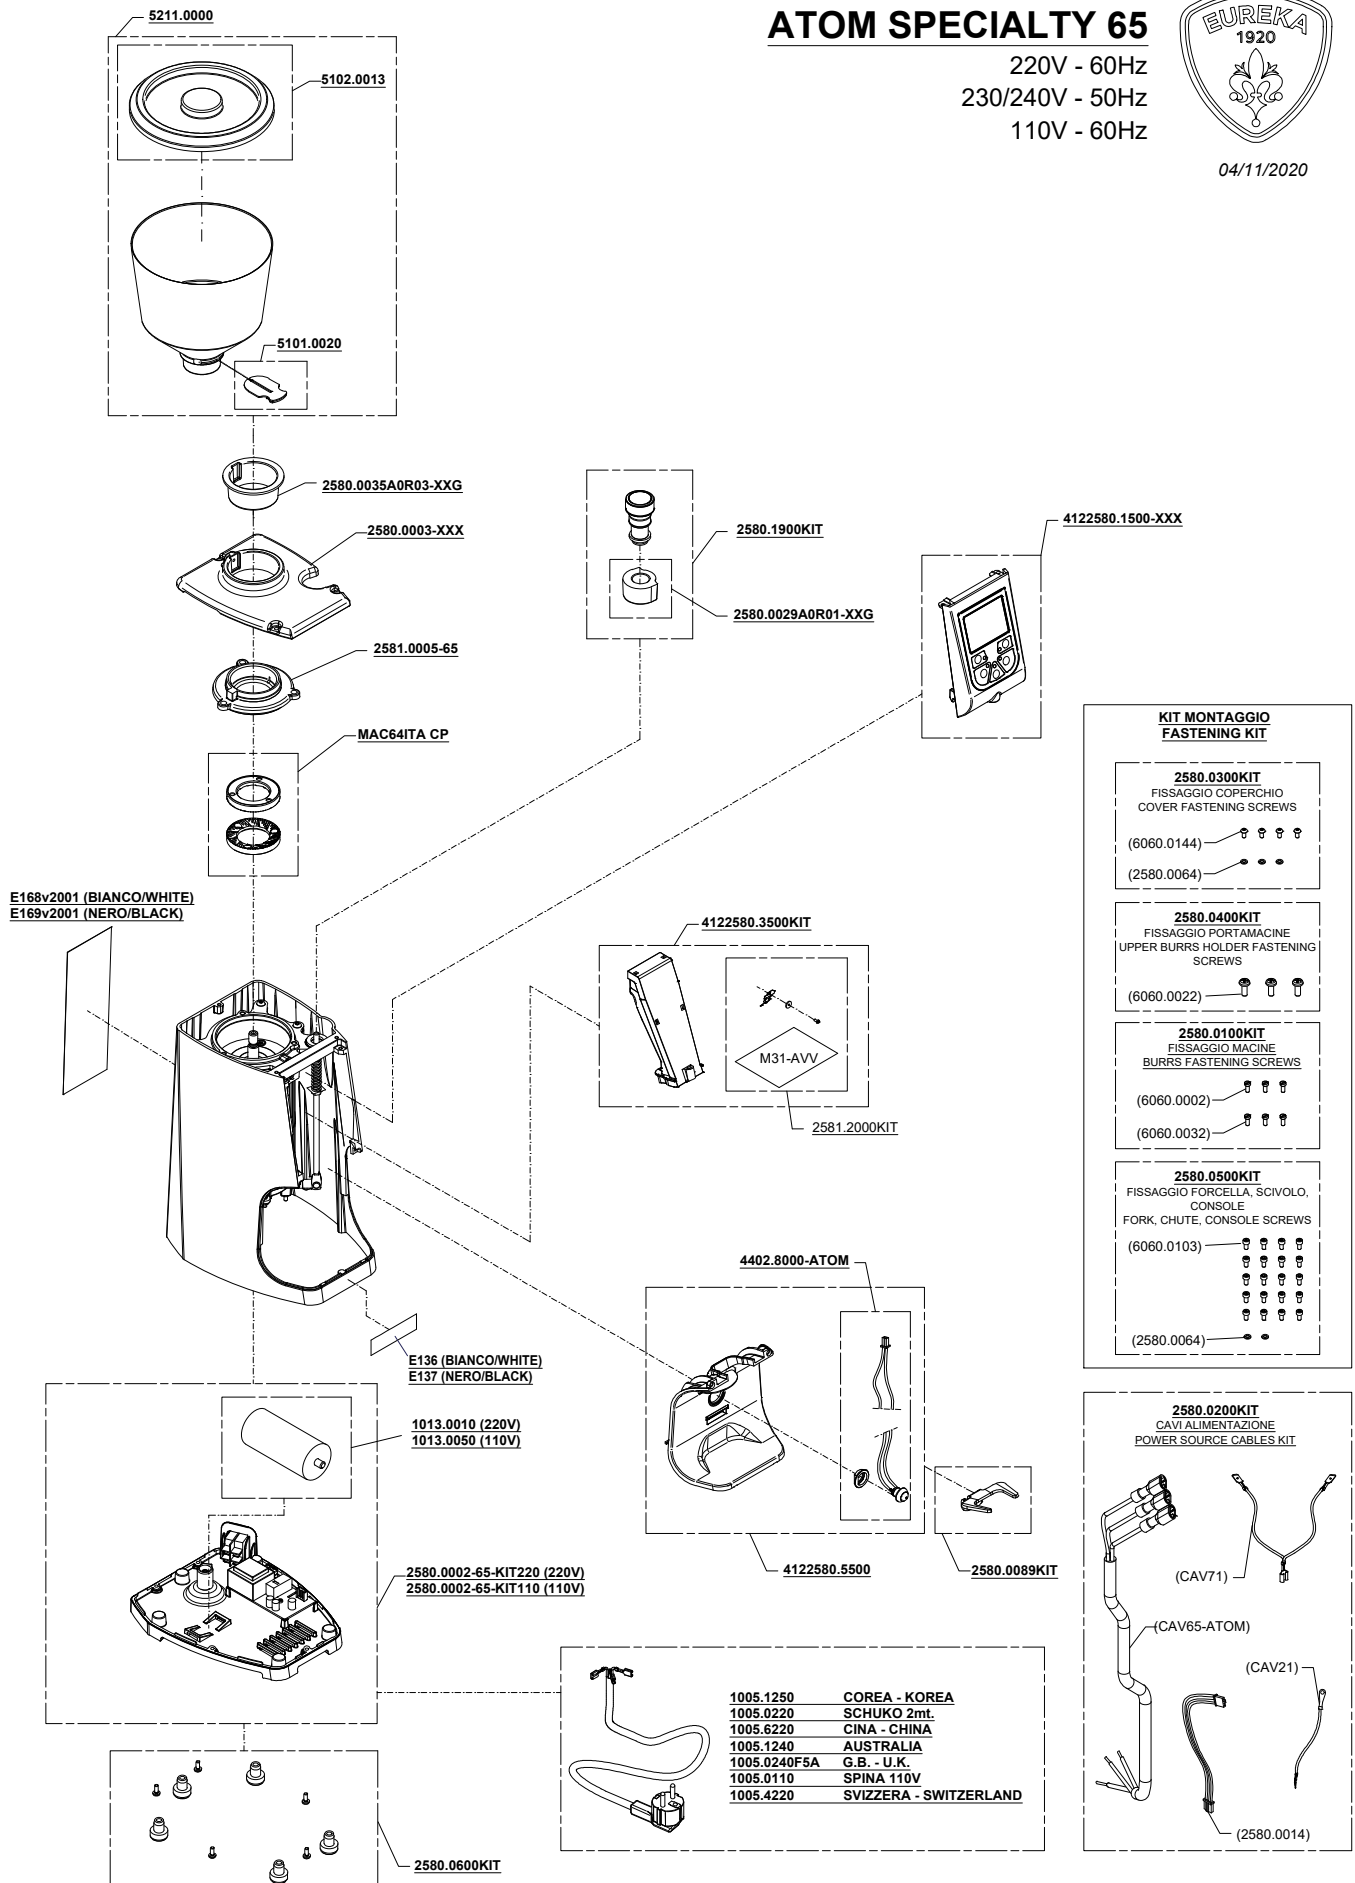

# ATOM SPECIALTY 65

220V - 60Hz  
230/240V - 50Hz  
110V - 60Hz

04/11/2020

N.B. : DOVE INDICATO CON "XXX" SI RICHIEDE DI SPECIFICARE IL COLORE  
PLEASE NOTE : WHERE "XXX" IS INDICATED YOU HAVE TO SPECIFY THE COLOUR